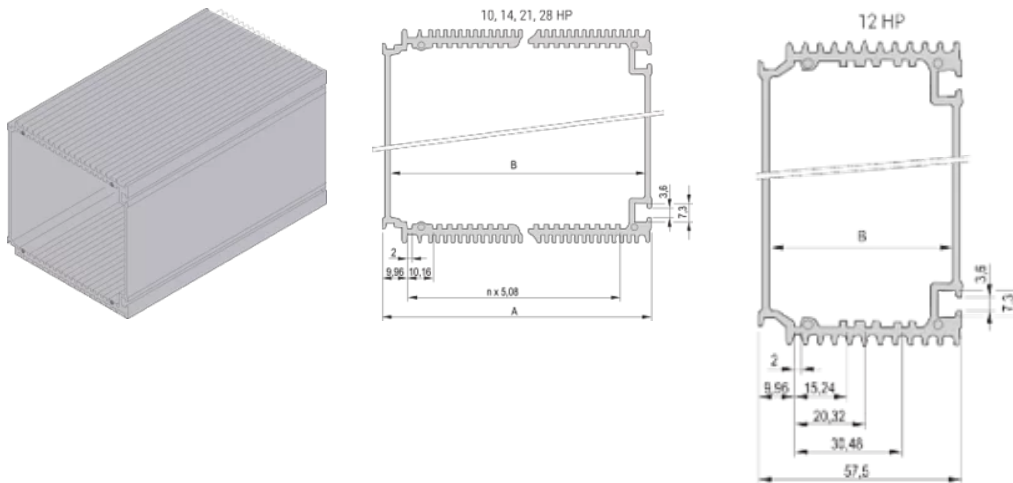

Material: Aluminio

Tipo de producto: Tapa

Altura del rack: 3U

Compatible con: Casetes

Net Weight: 0.98kg

Longitud de PCB métrica: 220mm

DETALLES ADICIONALES DEL PRODUCTO

Por favor, ordene el panel frontal, el panel trasero, los soportes para PCB y los materiales de fijación por separado.

Tenga en cuenta que las entregas pueden realizarse en los SPQ indicados (SPQ, por ejemplo, 5 piezas, 10 piezas, 50 piezas, etc.). Diferentes cantidades de pedido (por ejemplo, 2 piezas) se pueden cambiar a la siguiente cantidad de entrega posible = Cantidad de paquete estándar.

DIAGRAMAS

ADVERTENCIA

Los productos nVent deben instalarse y usarse solo como se indica en las hojas de instrucciones y materiales de capacitación del producto nVent. Instruction sheets are available at www.nvent.com and from your nVent customer service representative. La instalación incorrecta, el mal uso, la aplicación incorrecta u otras fallas en el seguimiento completo de las instrucciones y advertencias de nVent pueden causar el mal funcionamiento del producto, daños a la propiedad, lesiones corporales graves y la muerte y/o anular la garantía.