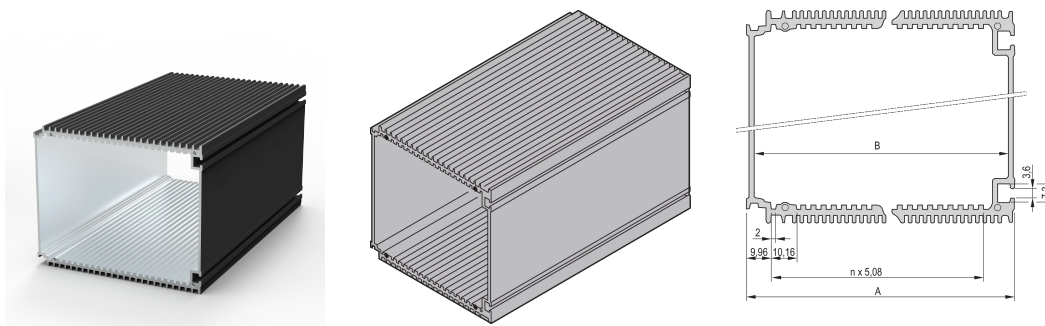

Tubo del cuerpo de la unidad enchufable tipo HF, 28 HP, para PCB profundo de 220 mm

NÚMERO DE CATÁLOGO

30809-670

El tubo negro del cuerpo de HF, para la unidad enchufable tipo marco de HF permite al usuario insertar PCB.

CERTIFICACIONES

CARACTERÍSTICAS

El tubo negro del cuerpo de HF, para la unidad enchufable tipo marco de HF permite al usuario insertar PCB

El tubo ofrece un blindaje contra la radiación de alta frecuencia

Cuerpo del módulo con aletas de enfriamiento

La unidad enchufable puede montarse en un subrack o montarse lateralmente en una placa de montaje con la tuerca deslizante

ATRIBUTOS DEL PRODUCTO

Ancho del rack: 28HP

Cantidad del paquete: 1

Acabado: Anodizado

Longitud (L): 227mm

Material: Aluminio

Tipo de producto: Tapa

Altura del rack: 3U

Compatible con: Casetes

Net Weight: 0.98kg