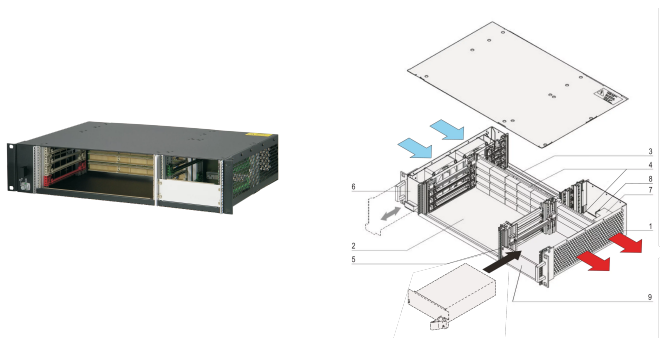

# Sistema CPCI para PSU Enchufable, Horizontal, 2 U, 4 Ranuras

## NÚMERO DE CATÁLOGO

**24579-082**

Sistema CompactPCI de 2 U con jaula de tarjeta horizontal para cuatro placas de 6 U, cuatro placas RTM y una fuente de alimentación conectable CompactPCI de 3 U. Opción para montar una segunda fuente de alimentación enchufable.

## CARACTERÍSTICAS

De acuerdo con IEC 60297-3-101, -102, -103; IEEE 1101.1, 1101.10/11; plano trasero de acuerdo con PICMG 2,0 rev. 3,0

Sistema con jaula de tarjeta horizontal. Formato de la placa frontal: 6 U, 160 mm de profundidad; E/S trasera: 6 U, 80 mm de profundidad

## ATRIBUTOS DEL PRODUCTO

Tipo de producto: Sistema

Número de ranuras: 4

Tipo: 19" montaje en rack

Tipo de panel posterior: 6 U CompactPCI

Transferencia de datos: 64-bit PCI Bus

Potencia por ranura: 40W

Tensión de entrada de CA: 100 – 240V