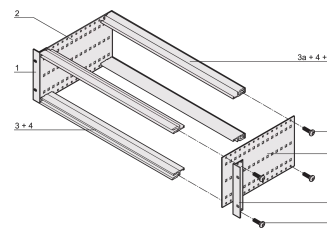

Kit de Subrack EuropacPRO 19" para Backplane, Blindaje Retrofit, 3 U, 235 mm

NÚMERO DE CATÁLOGO

24563-132

Subrack no blindado para montaje en placa trasera.

CERTIFICACIONES

CARACTERÍSTICAS

Subrack con panel lateral tipo F ("flexible"), soporte delantero de 19" incluido, soporte ajustable en profundidad de 19" se vende por separado (no incluido en los artículos entregados)

Riel horizontal trasero para montaje en plano trasero con tira de aislamiento

Construcción de aluminio

IP 20, de acuerdo con IEC 60529

Modificaciones como recortes, diferentes acabados o dimensiones disponibles

Se suministra como paquete plano que ahorra espacio

Tipo de riel horizontal "light"

Dimensiones internas y externas de acuerdo con: IEC 60297-3-100, -101, IEEE 1101,1

ATRIBUTOS DEL PRODUCTO

Altura del rack: 3U

Fondo: 235mm

Cantidad del paquete: 1

Para montaje: Plano trasero

Profundidad de la placa: 160mm; 220mm

Tipo de junta: Acero inoxidable EMC (retrofittable)

Mango incluido: No

Montaje: Rack

De conformidad con: IEC 60297-3-103