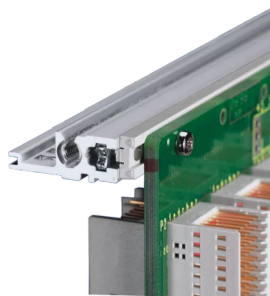

Kit de Subrack EuropacPRO 19" para Backplane, Blindaje Retrofit, 3 U, 235 mm

NÚMERO DE CATÁLOGO

24563-132

Subrack no blindado para montaje en placa trasera.

CERTIFICACIONES

CARACTERÍSTICAS

Subrack con panel lateral tipo F ("flexible"), soporte delantero de 19" incluido, soporte ajustable en profundidad de 19" se vende por separado (no incluido en los artículos entregados)

Riel horizontal trasero para montaje en plano trasero con tira de aislamiento

Construcción de aluminio

IP 20, de acuerdo con IEC 60529

Modificaciones como recortes, diferentes acabados o dimensiones disponibles

Se suministra como paquete plano que ahorra espacio

Tipo de riel horizontal "light"

Dimensiones internas y externas de acuerdo con: IEC 60297-3-100, -101, IEEE 1101,1

ATRIBUTOS DEL PRODUCTO

Altura del rack: 3U

Fondo: 235mm

Cantidad del paquete: 1

Para montaje: Plano trasero

Profundidad de la placa: 160mm; 220mm

Tipo de junta: Acero inoxidable EMC (retrofittable)

Mango incluido: No

Montaje: Rack

De conformidad con: IEC 60297-3-103