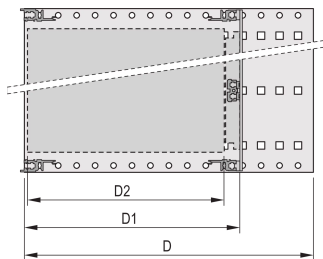

Kit de Subrack EuropacPRO 19" para Backplane, Blindaje Retrofit, 3 U, 235 mm

NÚMERO DE CATÁLOGO

24563-132

Subrack no blindado para montaje en placa trasera.

CERTIFICACIONES

CARACTERÍSTICAS

Subrack con panel lateral tipo F ("flexible"), soporte delantero de 19" incluido, soporte ajustable en profundidad de 19" se vende por separado (no incluido en los artículos entregados)

Riel horizontal trasero para montaje en plano trasero con tira de aislamiento

Construcción de aluminio

IP 20, de acuerdo con IEC 60529

Modificaciones como recortes, diferentes acabados o dimensiones disponibles