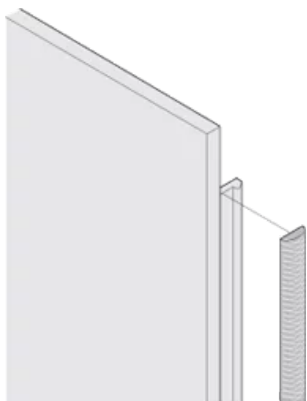

Tipo de producto: Kit de blindaje

Compatible con: Subpistas; Casos; Paneles frontales

Gross Weight: 0.053kg

DETALLES ADICIONALES DEL PRODUCTO

Las juntas EMC (textil) son necesarias para proteger los paneles frontales.

DIAGRAMAS

ADVERTENCIA

Los productos nVent deben instalarse y usarse solo como se indica en las hojas de instrucciones y materiales de capacitación del producto nVent. Instruction sheets are available at www.nvent.com and from your nVent customer service representative. La instalación incorrecta, el mal uso, la aplicación incorrecta u otras fallas en el seguimiento completo de las instrucciones y advertencias de nVent pueden causar el mal funcionamiento del producto, daños a la propiedad, lesiones corporales graves y la muerte y/o anular la garantía.

North America

All locations
+1.763.422.2661
Chat with us:
nvent.com/schroff

Europe

Straubenhardt, Germany
+49.7082.794.0
Betschdorf, France
+33.3.88.90.64.90
Warsaw, Poland
+48.22.209.98.35
Assago, Italy
+39.02.932.7141
Chat with us:
nvent.com/schroff

Asia

Shanghai, China
+86.21.2412.6943
Qingdao, China
+86.532.8771.6101
Singapore
+65.6768.5800
Shin-Yokohama, Japan
+81.45.476.0271
Chat with us:
nvent.com/schroff

Middle East & India

Dubai, United Arab Emirates
+971.4.378.1700
Bangalore, India
+91.80.6715.2001
Istanbul, Turkey
+90.216.250.7374
Chat with us:
nvent.com/schroff

Nuestro gran portafolio de marcas:

CADDY

ERICO

HOFFMAN

ILSCO

SCHROFF

TRACHTE