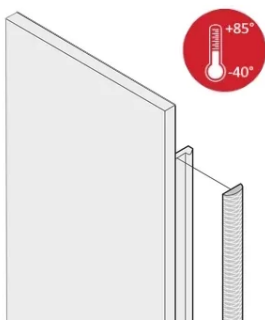

Kit de blindaje textil EMC para panel frontal, -40... +85°C, 3 U; 10 piezas

NÚMERO DE CATÁLOGO

21102-853

Las juntas textiles EMC se insertan en una ranura en el lado derecho de los paneles frontales en forma de U. Las juntas están pegadas al panel frontal. Para un rango de temperatura ampliado hasta +85°C.

CERTIFICACIONES

CARACTERÍSTICAS

La junta textil EMC se coloca lateralmente en el panel frontal o en la ranura del perfil derecho, según corresponda.

El sello de perfil se une a la superficie de contacto del soporte de 19" o del ángulo trasero y establece la conexión conductora a los paneles delanteros en forma de U

Rango de temperatura -40 °C ... +85 °C.

ATRIBUTOS DEL PRODUCTO

Altura del rack: 3U

Cantidad del paquete: 10

Fondo (D): 1.62mm

Altura (H): 97mm

Material: Elastómero termoplástico

Familia de productos: EuropacPRO; PropacPRO; RatiopacPRO AIRE; PropacPRO; Frame Type Plug-in Unit