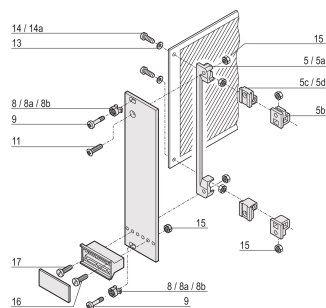

Mangas para M2.5, Acero Inoxidable; 100 piezas

NÚMERO DE CATÁLOGO

21100-662

La manga guía el tornillo del collar al sujetar el panel frontal.

CERTIFICACIONES

CARACTERÍSTICAS

La manga guía el tornillo del collar al sujetar el panel frontal

La manga se inserta en el agujero alargado del panel frontal

ATRIBUTOS DEL PRODUCTO

Material: Acero inoxidable

Cantidad del paquete: 100

Fondo (D): 4.4mm

Altura (H): 6mm

Tipo de producto: Manga

Anchura (W): 8mm