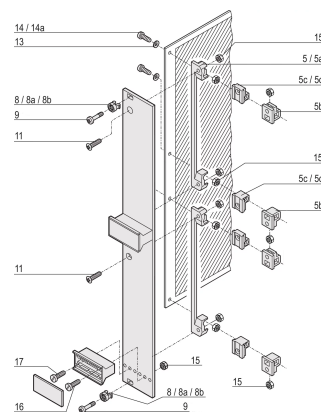

Mangas para M2.5, Acero Inoxidable; 100 piezas

NÚMERO DE CATÁLOGO

21100-662

La manga guía el tornillo del collar al sujetar el panel frontal.

CERTIFICACIONES

CARACTERÍSTICAS

La manga guía el tornillo del collar al sujetar el panel frontal

La manga se inserta en el agujero alargado del panel frontal

ATRIBUTOS DEL PRODUCTO

Material: Acero inoxidable

Cantidad del paquete: 100

Fondo (D): 4.4mm

Altura (H): 6mm

Tipo de producto: Manga

Anchura (W): 8mm