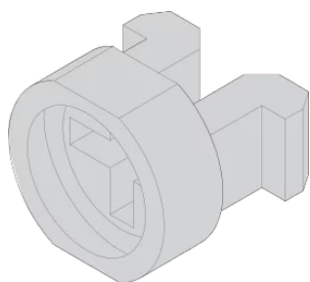

ATRIBUTOS DEL PRODUCTO

Material: Acero inoxidable

Cantidad del paquete: 100

Fondo (D): 4.4mm

Altura (H): 6mm

Tipo de producto: Manga

Anchura (W): 8mm

Compatible con: Paneles frontales

DETALLES ADICIONALES DEL PRODUCTO

Las mangas metálicas en los paneles delanteros parciales deben presionarse.

Todas las mangas se pueden utilizar para el panel frontal > 2 HP.

DIAGRAMAS

ADVERTENCIA

Los productos nVent deben instalarse y usarse solo como se indica en las hojas de instrucciones y materiales de capacitación del producto nVent. Instruction sheets are available at www.nvent.com and from your nVent customer service representative. La instalación incorrecta, el mal uso, la aplicación incorrecta u otras fallas en el seguimiento completo de las instrucciones y advertencias de nVent pueden causar el mal funcionamiento del producto, daños a la propiedad, lesiones corporales graves y la muerte y/o anular la garantía.