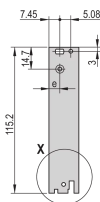

Kit de unidad plug-in con mango IET, blindado, negro 3 U, 8 HP

NÚMERO DE CATÁLOGO

20848-764

Unidad enchufable, con mango de insertor/extractor IET negro, 3 U, montaje frontal. El panel frontal en forma de U permite el blindaje con una junta textil.