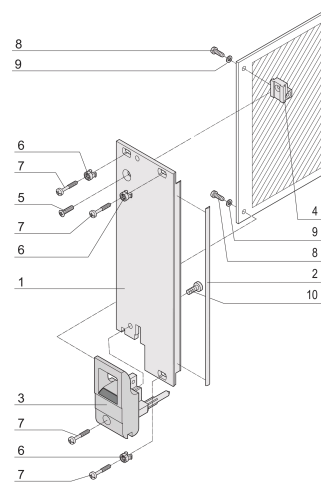

## NÚMERO DE CATÁLOGO

**20848-764**

Unidad enchufable, con mango de insertor/extractor IET negro, 3 U, montaje frontal. El panel frontal en forma de U permite el blindaje con una junta textil.

## CARACTERÍSTICAS

Panel frontal en forma de U para junta textil

Adecuado para fuerzas de inserción y extracción de hasta 700 N (por par)

Habilite la instalación de un microswitch

Permitir la instalación de clavijas de codificación de acuerdo con IEC 60297-3-103/ IEEE 1101,10