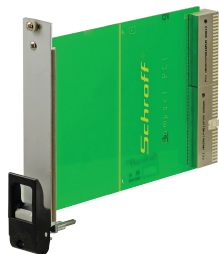

# Kit de unidad plug-in con mango IET, blindado, negro 3 U, 8 HP

## NÚMERO DE CATÁLOGO

**20848-764**

Unidad enchufable, con mango de insertor/extractor IET negro, 3 U, montaje frontal. El panel frontal en forma de U permite el blindaje con una junta textil.

## CARACTERÍSTICAS

Panel frontal en forma de U para junta textil

Adecuado para fuerzas de inserción y extracción de hasta 700 N (por par)

Habilite la instalación de un microswitch

Permitir la instalación de clavijas de codificación de acuerdo con IEC 60297-3-103/ IEEE 1101,10

## ATRIBUTOS DEL PRODUCTO

Ancho del rack: 8HP

Cantidad del paquete: 1

Tipo de mango: IET

Montaje: Atornillado delantero

Tipo de junta: Textil EMC

Acabado frontal: Anodizado

Acabado trasero: Grabado