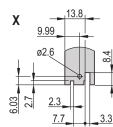

Kit de unidad plug-in con mango IET, blindado, negro 3 U, 8 HP

NÚMERO DE CATÁLOGO

20848-764

Unidad enchufable, con mango de insertor/extractor IET negro, 3 U, montaje frontal. El panel frontal en forma de U permite el blindaje con una junta textil.