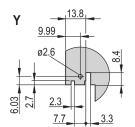

Kit de unidad plug-in con mango IET, blindado, negro 3 U, 8 HP

NÚMERO DE CATÁLOGO

20848-764

Unidad enchufable, con mango de insertor/extractor IET negro, 3 U, montaje frontal. El panel frontal en forma de U permite el blindaje con una junta textil.