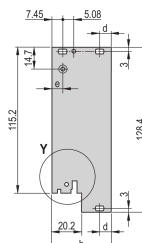

Kit de unidad plug-in con mango IET, blindado, negro 3 U, 8 HP

NÚMERO DE CATÁLOGO

20848-764

Unidad enchufable, con mango de insertor/extractor IET negro, 3 U, montaje frontal. El panel frontal en forma de U permite el blindaje con una junta textil.