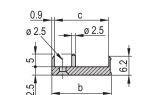

Kit de unidad plug-in con mango IET, blindado, negro 3 U, 8 HP

NÚMERO DE CATÁLOGO

20848-764

Unidad enchufable, con mango de insertor/extractor IET negro, 3 U, montaje frontal. El panel frontal en forma de U permite el blindaje con una junta textil.