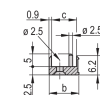

Kit de unidad plug-in con mango IET, blindado, negro 3 U, 8 HP

NÚMERO DE CATÁLOGO

20848-764

Unidad enchufable, con mango de insertor/extractor IET negro, 3 U, montaje frontal. El panel frontal en forma de U permite el blindaje con una junta textil.