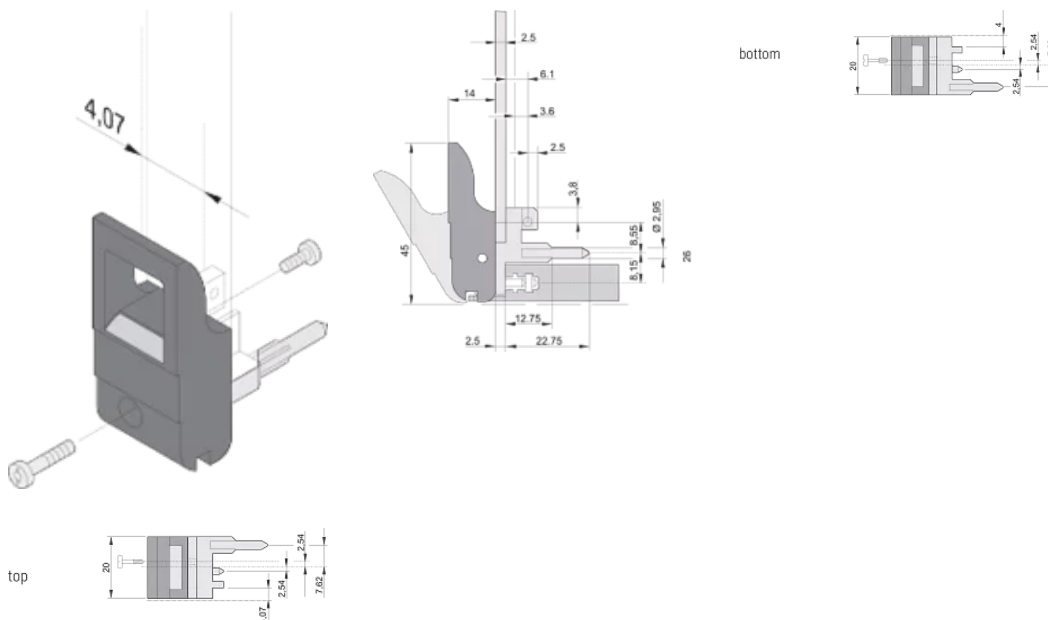

ATRIBUTOS DEL PRODUCTO

Cantidad del paquete: 10

Tipo de mango: IET; Frente superior; I/O trasero inferior

Grado de inflamabilidad: UL® 94V-0

Color: Jet Black

Código de color: RAL 9005

De conformidad con: EN 45545-2

Fondo (D): 39.15mm

Altura (H): 44.65mm

Material: Policarbonato; Aleación de zinc

Tipo de producto: Maneja

Tipo: Insertor/extractor, estándar

Anchura (W): 19.8mm

Compatible con: Paneles frontales

Gross Weight: 0.231kg

DETALLES ADICIONALES DEL PRODUCTO

Por favor, ordene las pegs de codificación y el microswitch por separado.

DIAGRAMAS

ADVERTENCIA

Los productos nVent deben instalarse y usarse solo como se indica en las hojas de instrucciones y materiales de capacitación del producto nVent. Instruction sheets are available at www.nvent.com and from your nVent customer service representative. La instalación incorrecta, el mal uso, la aplicación incorrecta u otras fallas en el seguimiento completo de las