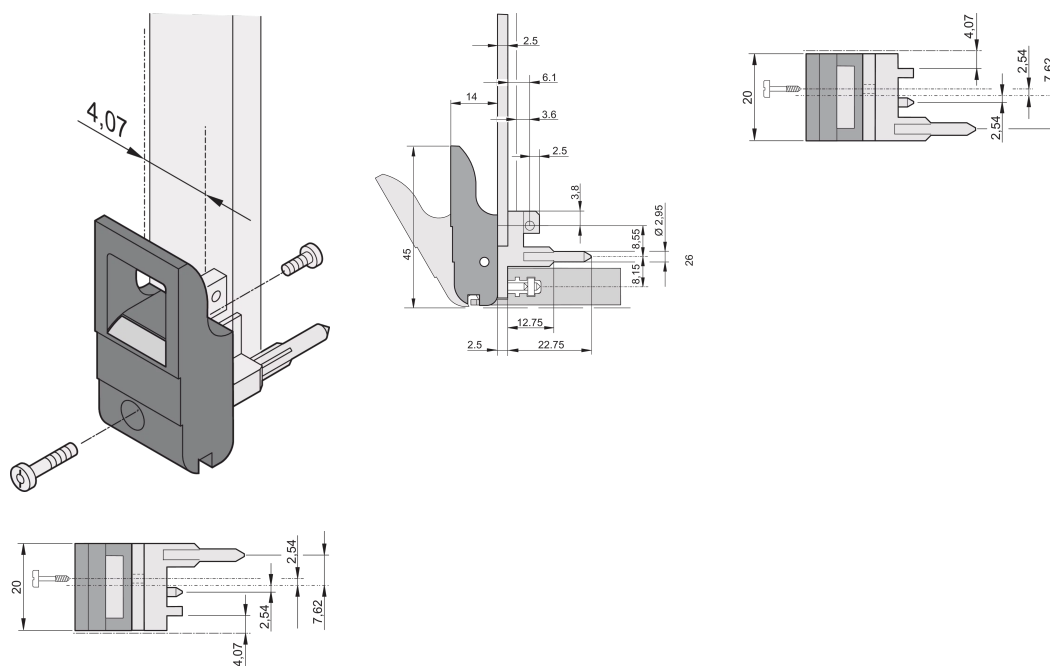

Insertor/extractor mango tipo IET, palanca negra, botón gris, parte superior; 10 piezas

NÚMERO DE CATÁLOGO

20817-654

El mango del insertor/extractor, tipo IET de acuerdo con IEEC 1101.10. Dos de estos mangos pueden superar una fuerza de palanca única de 700 N (por par).

CERTIFICACIONES

CARACTERÍSTICAS

Adecuado para fuerzas de inserción y extracción de hasta 700 N (por par)

De acuerdo con IEEC 1101,10 e IEC 60297-3-102

Se puede montar un microinterruptor

ATRIBUTOS DEL PRODUCTO

Cantidad del paquete: 10

Tipo de mango: IET; Frente superior; I/O trasero inferior

Grado de inflamabilidad: UL® 94V-0

Color: Jet Black

Código de color: RAL 9005

De conformidad con: EN 45545-2

Fondo (D): 39.15mm

Altura (H): 44.65mm

Material: Policarbonato; Aleación de zinc

Tipo de producto: Maneja

Tipo: Insertor/extractor, estándar

Anchura (W): 19.8mm

Compatible con: Paneles frontales

Gross Weight: 0.231kg

DETALLES ADICIONALES DEL PRODUCTO