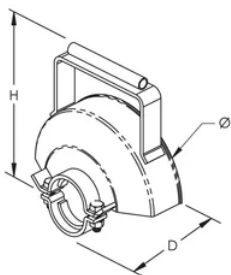

Esmeriladora de raíles de pedestal, guarda para rueda

CARACTERÍSTICAS

Para uso con esmeriladora de raíles de pedestal SBG141 y ruedas de esmerilado de 6" (152,4 mm)

Pieza de reemplazo para fácil mantenimiento

ESPECIFICACIONES

Table 1/1

Número de catálogo	Material	Acabado	Altura (H)	Fondo (D)	Diámetro (Ø)
SBM2064	Acero	Pintado	165.1 mm	78.6mm	165.1 mm

DIAGRAMAS