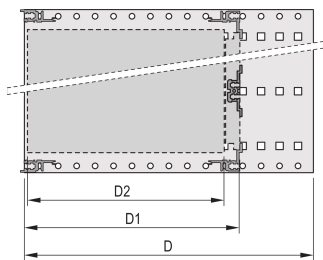

Kit de Subrack EuropacPRO 19" para conector DIN, Retrofit Blindaje, 3 U, 175 mm

NÚMERO DE CATÁLOGO

24563-191

Subrack no blindado para montaje de conector DIN EN 60603-2 (DIN 41612).

CERTIFICACIONES

CARACTERÍSTICAS

Subrack con panel lateral tipo F ("flexible"), soporte delantero de 19" incluido, soporte ajustable en profundidad de 19" se vende por separado (no incluido en los artículos entregados)

Construcción de aluminio

IP 20, de acuerdo con IEC 60529

Dimensiones internas y externas de acuerdo con: IEC 60297-3-100, -101, IEEE 1101,1

Rieles horizontales traseros para montaje de conector (IEC 60603-2 / DIN 41612)