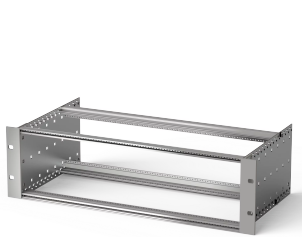

Kit de Subrack EuropacPRO 19" para conector DIN, Retrofit Blindaje, 3 U, 175 mm

NÚMERO DE CATÁLOGO

24563-191

Subrack no blindado para montaje de conector DIN EN 60603-2 (DIN 41612).

CERTIFICACIONES

CARACTERÍSTICAS

Subrack con panel lateral tipo F ("flexible"), soporte delantero de 19" incluido, soporte ajustable en profundidad de 19" se vende por separado (no incluido en los artículos entregados)

Construcción de aluminio

Se suministra como paquete plano que ahorra espacio

Tipo de riel horizontal "light"

ATRIBUTOS DEL PRODUCTO

Altura del rack: 3U

Fondo: 175mm

Cantidad del paquete: 1

Para montaje: Conector DIN

Profundidad de la placa: 160mm

Tipo de junta: Acero inoxidable EMC (retrofittable)

Mango incluido: No

Montaje: Rack

De conformidad con: IEC 60297-3-103

Apantallamiento EMC: No

Acabado: Anodizado; Pasivado

Material: Aluminio

Tipo de producto: Subrack/chasis