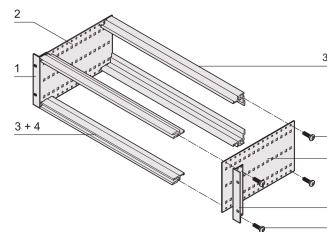

Kit de Subrack EuropacPRO 19" para conector DIN, Retrofit Blindaje, 3 U, 175 mm

NÚMERO DE CATÁLOGO

24563-191

Subrack no blindado para montaje de conector DIN EN 60603-2 (DIN 41612).

CERTIFICACIONES

CARACTERÍSTICAS

Subrack con panel lateral tipo F ("flexible"), soporte delantero de 19" incluido, soporte ajustable en profundidad de 19" se vende por separado (no incluido en los artículos entregados)

Construcción de aluminio

IP 20, de acuerdo con IEC 60529

Dimensiones internas y externas de acuerdo con: IEC 60297-3-100, -101, IEEE 1101,1

Rieles horizontales traseros para montaje de conector (IEC 60603-2 / DIN 41612)

Modificaciones como recortes, diferentes acabados o dimensiones disponibles

Se suministra como paquete plano que ahorra espacio

Tipo de riel horizontal "light"

ATRIBUTOS DEL PRODUCTO

Altura del rack: 3U

Fondo: 175mm

Cantidad del paquete: 1

Para montaje: Conector DIN

Profundidad de la placa: 160mm