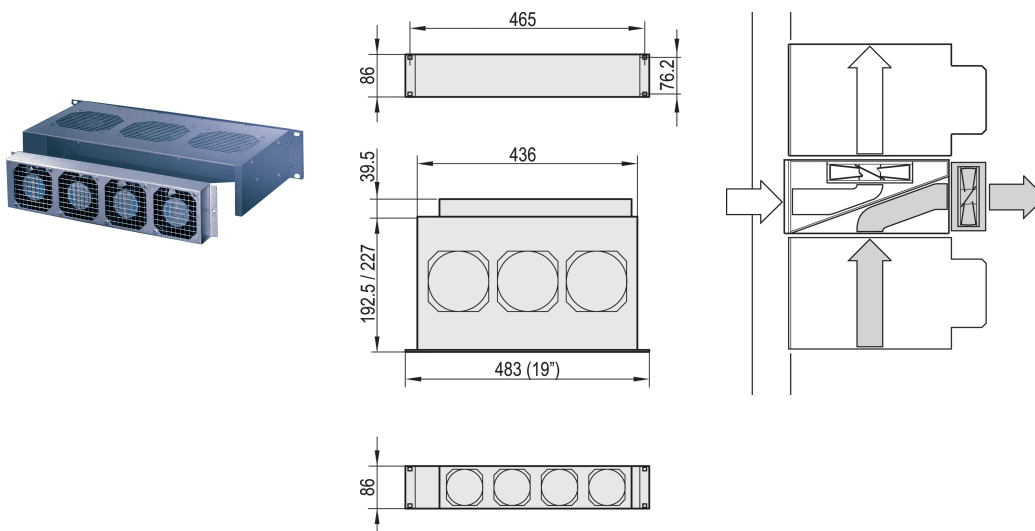

Unidad de ventilador con carcasa para ventilador de empujador de 19", 2 U, axial, 230 VAC

NÚMERO DE CATÁLOGO

10713-530

Ventilador suplementario (incorporado) con carcasa para el ventilador de empujador Schroff 2 U. No se necesita alimentación adicional de tensión: La conexión es a través de un ventilador de empujador de 19".

CERTIFICACIONES

CARACTERÍSTICAS

Espacio útil adicional de 2 U: Mediante el uso de un ventilador incorporado, los componentes montados debajo del ventilador empujador de 19" se pueden enfriar

No se necesita alimentación de voltaje adicional: La conexión es a través de un ventilador de empujador de 19", 2 U

ATRIBUTOS DEL PRODUCTO

Tipo de producto: Unidad de ventiladores

Tipo: Bandeja de ventilador

Color: Plata

Tensión de entrada de CA: 230V

Cantidad del paquete: 1

Net Weight: 1.817kg

ADVERTENCIA