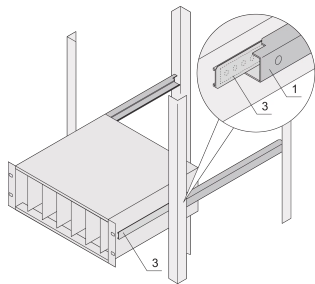

Adaptador de perfil C para subracks ensamblados en gabinetes

El perfil C, montado en el panel lateral del subrack sirve para fijar el subrack en el perfil guía cuando se monta en un gabinete.

CERTIFICACIONES

CARACTERÍSTICAS

El perfil C fija el subrack en el perfil de guía cuando se monta en un gabinete.

ESPECIFICACIONES

Material:	Aluminio
Acabado:	Anodizado
Familia de productos:	EuropacPRO
Tipo de producto:	Diapositiva telescópica

Table 1/1

Número de catálogo	Fondo	Cantidad del paquete	Compatible con	Envío rápido
24562-453	175mm	2	Subpistas	No
24562-454	235mm	2	Subpistas	No
24562-455	295mm	2	Subpistas	No

Número de catálogo	Fondo	Cantidad del paquete	Compatible con	Envío rápido
24562-456	355mm	2	Subpistas	No
24562-457	415mm	2	Subpistas	No
24562-458	475mm	2	Subpistas	No