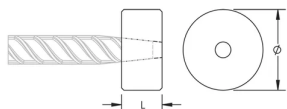

CARACTERÍSTICAS

Replaces conventional hooked reinforcing bar

Simplifies reinforcing bar placement and lowers placing costs

Head area exceeds 5x bar area (net 4x)

Duplex 2205 stainless steel provides a unique combination of strength and corrosion resistance

ESPECIFICACIONES

Table 1/2

Número de catálogo	Material	Acabado	Tamaño de las barras de armado, métrico	Tamaño de las barras de armado, EE. UU.	Diámetro (Ø)	Longitud (L)
EL32D6NSS	Acero inoxidable dúplex 2205 (EN 1,4462)	Claro	32 mm	#10	76 mm	40mm

Table 2/2

Número de catálogo	Peso por unidad
EL32D6NSS	1.19 kg

Diseñado para cumplir: ACI 318;AS3600;ASTM A970

DETALLES ADICIONALES DEL PRODUCTO

Bar dimensions and weights listed may vary by region. Coupler sizes not shown may be available by special order. Contact your nVent LENTON representative for more information.

Thread does not need to be flush with end of nVent LENTON Terminator. Thread may be +/- 2 threads from backside of coupler.

DIAGRAMAS

ADVERTENCIA

Los productos nVent deben instalarse y usarse solo como se indica en las hojas de instrucciones y materiales de capacitación del producto nVent. Instruction sheets are available at www.nvent.com and from your nVent customer service representative. La instalación incorrecta, el mal uso, la aplicación incorrecta u otras fallas en el seguimiento completo de las instrucciones y advertencias de nVent pueden causar el mal funcionamiento del producto, daños a la propiedad, lesiones corporales graves y la muerte y/o anular la garantía.