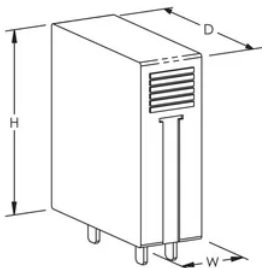

Número de catálogo	UTB30MEX	UTB15MEX
Corriente de descarga máxima (Imax), por modo	20kA 8/20 μs	20kA 8/20 μs
Modos de protección	Common Diferencial	Common Diferencial
Tecnología	Gas Discharge Tube (GDT) Diodo de Avalanche de Silicio (SAD)	Gas Discharge Tube (GDT) Diodo de Avalanche de Silicio (SAD)
Nivel de protección de tensión (Up), L-L	44 V @ 3 kA	25 V @ 3 kA
Temperatura	-20 to 65 °C	-20 to 65 °C
Material del armario	UL® 94V-0 Termoplástico	UL® 94V-0 Termoplástico
Fondo (D)	49mm	49mm
Altura (H)	45 mm	45 mm
Anchura (W)	18 mm	18 mm
Peso por unidad	0.02 kg	0.02 kg
De conformidad con	ANSI®/IEEE® C62.41.2-2002 Cat A, Cat B, Cat C.	ANSI®/IEEE® C62.41.2-2002 Cat A, Cat B, Cat C.

DIAGRAMAS

ADVERTENCIA

Los productos nVent deben instalarse y usarse solo como se indica en las hojas de instrucciones y materiales de capacitación del producto nVent. Instruction sheets are available at www.nvent.com and from your nVent customer service representative. La instalación incorrecta, el mal uso, la aplicación incorrecta u otras fallas en el seguimiento completo de las instrucciones y advertencias de nVent pueden causar el mal funcionamiento del producto, daños a la propiedad, lesiones corporales graves y la muerte y/o anular la garantía.