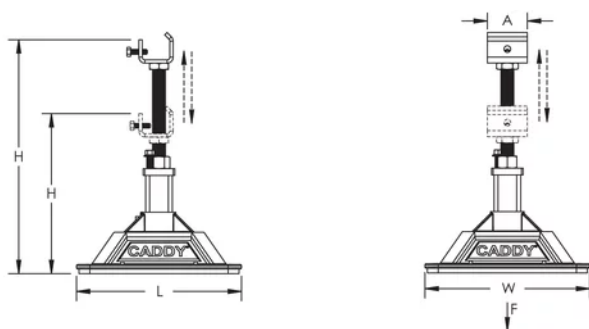

Superficie: 0.09m²

Peso por unidad: 4 kg

Carga estática: 3340N

DETALLES ADICIONALES DEL PRODUCTO

El instalador debe seleccionar y evaluar el chasis en función de las cargas que le serán aplicadas.

DIAGRAMAS

ADVERTENCIA

Los productos nVent deben instalarse y usarse solo como se indica en las hojas de instrucciones y materiales de capacitación del producto nVent. Instruction sheets are available at www.nvent.com and from your nVent customer service representative. La instalación incorrecta, el mal uso, la aplicación incorrecta u otras fallas en el seguimiento completo de las instrucciones y advertencias de nVent pueden causar el mal funcionamiento del producto, daños a la propiedad, lesiones corporales graves y la muerte y/o anular la garantía.

Norteamérica

+1.800.753.9221

Opción 1: Atención al cliente

Opción 2: Soporte técnico

Europa

Países Bajos:

+31 800-0200135

Francia:

+33 800 901 793

Europa

Alemania:

800 1890272

Otros países:

+31 13 5835404

Asia-Pacífico

Shanghái:

+86 21 2412 1618/19

Sídney:

+61 2 9751 8500

Nuestro gran portafolio de marcas:

CADDY

ERICO

HOFFMAN

ILSCO

SCHROFF

TRACHTE