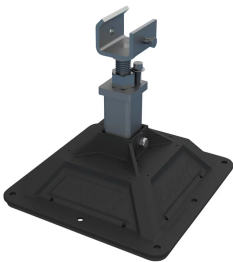

# nVent CADDY Pyramid Equipment Support Post Base

## CARACTERÍSTICAS

---

Ideal para utilizarse con canal strut tipo A y soportes en forma de U para crear soportes de equipos personalizados

Altura ajustable

La parte inferior de espuma ofrece una interfaz de mínima abrasión para una mejor protección de la membrana de impermeabilización

Altura (H): 305 - 457 mm

Longitud (L): 314mm

Anchura (W): 314 mm

A: 76 mm

Superficie: 0.09m<sup>2</sup>

Peso por unidad: 4 kg

Carga estática: 3340N