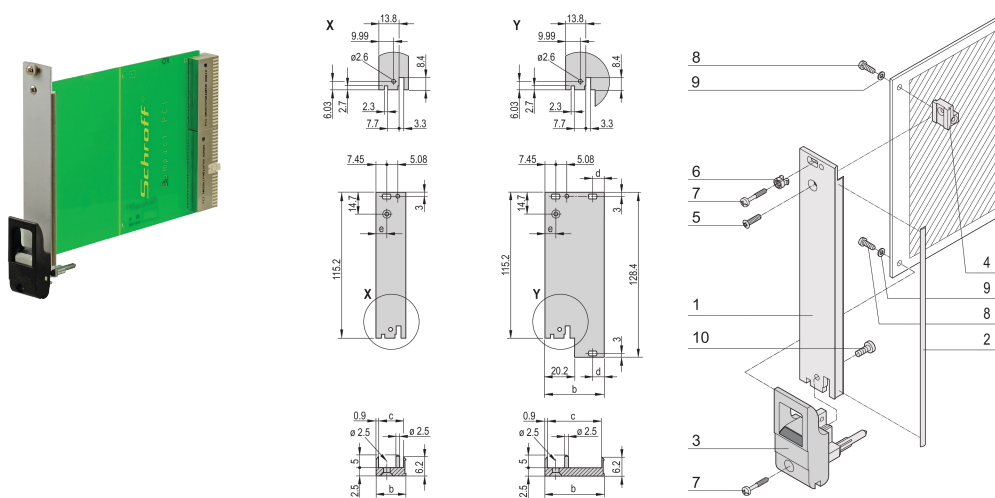

Kit de unidad plug-in con mango IET, blindado, negro 3 U, 4 HP

NÚMERO DE CATÁLOGO

20848-763

Unidad enchufable, con mango de insertor/extractor IET negro, 3 U, montaje frontal. El panel frontal en forma de U permite el blindaje con una junta textil.

CERTIFICACIONES

CARACTERÍSTICAS

Panel frontal en forma de U para junta textil

Adecuado para fuerzas de inserción y extracción de hasta 700 N (por par)

Habilite la instalación de un microswitch

Permitir la instalación de clavijas de codificación de acuerdo con IEC 60297-3-103/ IEEE 1101,10

ATRIBUTOS DEL PRODUCTO

Ancho del rack: 4HP

Cantidad del paquete: 1

Tipo de mango: IET

Montaje: Atornillado delantero

Tipo de junta: Textil EMC

Acabado frontal: Anodizado

Acabado trasero: Grabado

Bordes tratados: No

De conformidad con: IEC 60297-3-102; IEEE 1101,10; IEC 60297-3-103; IEEE 1101.1/11

Apantallamiento EMC: Sí

Acabado: Anodizado; Pasivado

Altura: 128.4mm

Material: Aluminio

Tipo de producto: Panel frontal