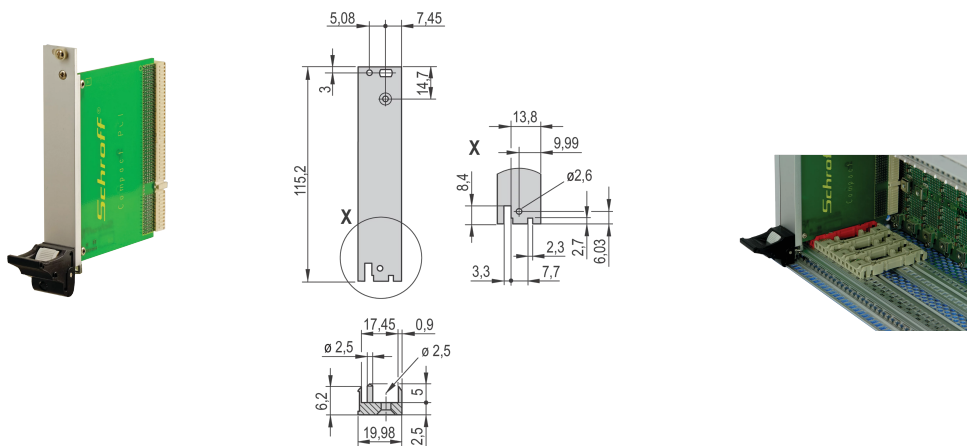

Kit de Unidad Enchufable con Mango IEL para E/S Traseras, Blindado, Negro, 3 U, 4 HP

NÚMERO DE CATÁLOGO

20848-751

Unidad enchufable, con asa de insertor/extractor IEL negra, 3 U, montaje de E/S trasero. El panel frontal en forma de U permite el blindaje con una junta textil.

CERTIFICACIONES

CARACTERÍSTICAS

Panel frontal en forma de U para junta textil

Adecuado para fuerzas de inserción y extracción de hasta 700 N (por par)

Habilite la instalación de un microswitch

Permitir la instalación de clavijas de codificación de acuerdo con IEC 60297-3-103/ IEEE 1101,10

ATRIBUTOS DEL PRODUCTO

Ancho del rack: 4HP

Cantidad del paquete: 1

Tipo de mango: IEL

Montaje: Atornillado trasero IO

Tipo de junta: Textil EMC

Acabado frontal: Anodizado

Acabado trasero: Grabado

Bordes tratados: No

De conformidad con: IEC 60297-3-102; IEEE 1101,10; IEC 60297-3-103; IEEE 1101.1/11

Apantallamiento EMC: Sí

Acabado: Anodizado; Pasivado

Altura (H): 128.4mm

Material: Aluminio

Tipo de producto: Panel frontal