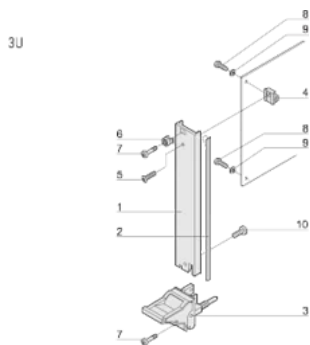

CERTIFICACIONES

CARACTERÍSTICAS

Panel frontal en forma de U para junta textil

Adecuado para fuerzas de inserción y extracción de hasta 700 N (por par)

Habilite la instalación de un microswitch

Permitir la instalación de clavijas de codificación de acuerdo con IEC 60297-3-103/ IEEE 1101,10

ATRIBUTOS DEL PRODUCTO

Ancho del rack: 4HP

Cantidad del paquete: 1

Tipo de mango: IEL

Montaje: Atornillado trasero IO

Tipo de junta: Textil EMC

Acabado frontal: Anodizado

Acabado trasero: Grabado

Bordes tratados: No

De conformidad con: IEC 60297-3-102; IEEE 1101,10; IEC 60297-3-103; IEEE 1101.1/11

Apantallamiento EMC: Sí

Acabado: Anodizado; Pasivado

Altura (H): 128.4mm

Material: Aluminio

Tipo de producto: Panel frontal

Altura del rack: 3U

Tipo: Panel frontal con mango (PIU)

Anchura (W): 20mm

Net Weight: 0.08kg

DIAGRAMAS

ADVERTENCIA

Los productos nVent deben instalarse y usarse solo como se indica en las hojas de instrucciones y materiales de capacitación del producto nVent. Instruction sheets are available at www.nvent.com and from your nVent customer service representative. La instalación incorrecta, el mal uso, la aplicación incorrecta u otras fallas en el seguimiento completo de las instrucciones y advertencias de nVent pueden causar el mal funcionamiento del producto, daños a la propiedad, lesiones corporales graves y la muerte y/o anular la garantía.