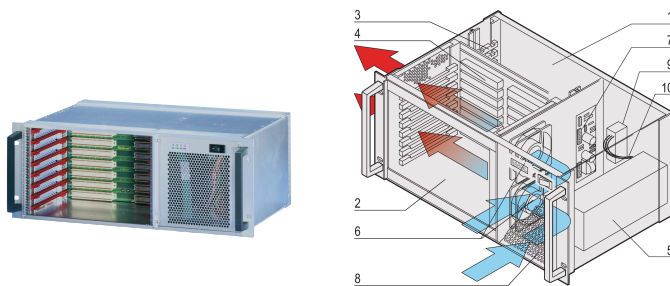

# Sistema VME64x, 4 U, 8 ranuras, PSU de marco abierto

## NÚMERO DE CATÁLOGO

**20836-416**

Sistema VME64x para 8 tableros VME64x montados horizontalmente 6 U, 160 mm. Opción E/ S trasera. La potencia para el sistema es suministrada por una fuente de alimentación de marco abierto.

## CARACTERÍSTICAS

Sistema de acuerdo con IEC 60297-3-101, 102, 103; IEEE 1101.1, 1101.10/11; placa trasera cumple con VITA 1,1-1997

Fuente de alimentación, marco abierto, 560 W (400 W a < 180 VAC)

Ranura trasera VME64x8, 6 U, sin enchufe P0

## ATRIBUTOS DEL PRODUCTO

Tipo de producto: Sistema

Número de ranuras: 8

Tipo: 19" montaje en rack

Tipo de panel posterior: 6 U VME64 Extensión

Transferencia de datos: VME64; VME2eSST

Potencia por ranura: 30W