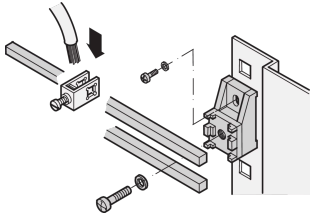

Abrazadera de conexión para GND/Earthing Rail

Abrazaderas de conexión disponibles en múltiples secciones transversales basadas en los requisitos del cliente.

CERTIFICACIONES

CARACTERÍSTICAS

Abrazaderas de conexión disponibles en múltiples secciones transversales basadas en los requisitos del cliente

ESPECIFICACIONES

Tipo de producto: Pinza

Material: Acero

Table 1/1

Número de catálogo	Cantidad del paquete	Acabado	Tipo	Envío rápido
20118-366	20	Zinc plateado	Abrazadera de conexión	No
20118-365	10	Zinc plateado	Abrazadera de conexión	No
20118-364	5	Zinc plateado	Abrazadera de conexión	No

DETALLES ADICIONALES DEL PRODUCTO

Por favor, ordene abrazaderas de terminal o segundo carril por separado.

ADVERTENCIA

Los productos nVent deben instalarse y usarse solo como se indica en las hojas de instrucciones y materiales de capacitación del producto nVent. Instruction sheets are available at www.nvent.com and from your nVent customer service representative. La instalación incorrecta, el mal uso, la aplicación incorrecta u otras fallas en el seguimiento completo de las instrucciones y advertencias de nVent pueden causar el mal funcionamiento del producto, daños a la propiedad, lesiones corporales graves y la muerte y/o anular la garantía.