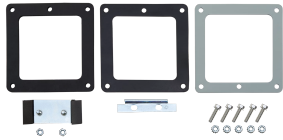

Conector de caja, cubierta abisagrada, tendido

Los conectores de caja de cubierta con bisagras empotrables son para usar dentro del gabinete cuando el ducto de cableado está conectado para asegurar un sello hermético. Cuando el ducto de cables ingresa a un gabinete, se debe usar un conector de caja en el interior del gabinete para mantener la clasificación ambiental.

CARACTERÍSTICAS

Los conectores de caja de cubierta con bisagras empotrables son para usar dentro del gabinete cuando el ducto de cableado está conectado para asegurar un sello hermético.

Cuando el ducto de cableado ingresa a un gabinete, se debe usar un conector de caja en el interior del gabinete para mantener la clasificación ambiental.

ESPECIFICACIONES

Código de color:	ANSI 61
Acabado:	Galvanizado; Polvo recubierto
Color:	Gris
Material:	Acero suave

Table 1/1

Número de catálogo	Número de artículo	Tipo	Altura	Anchura	Espesor	Tipo de placa selladora
F22LB	18210	Conector de caja	64mm	64mm	1.9mm	90°
F88LB	19370	Conector de caja	203mm	203mm	1.9mm	90°
F126LB	18880	Conector de caja	305mm	152mm	1.9mm	90°
F44LB	18440	Conector de caja	102mm	102mm	1.9mm	90°
F66LB	18680	Conector de caja	152mm	152mm	1.9mm	90°