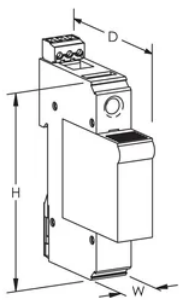

Número de catálogo	DSD1601SR150
Frecuencia	0 - 60 Hz
Modos de protección	Individual
Capacidad de corriente de cortocircuito (SCCR)	25kA
Tecnología	MOV con desconexión térmica
Conexión, maciza	35 mm² Max
Conexión, trenzada	25 mm² Max
Montaje	35 mm top sombrero DIN rail
Material del armario	UL® 94V-0 Termoplástico
Clasificación del armario	IP 20 NEMA®-1
Indicación de estado	Bandera mecánica
Par de apriete del terminal	3.5 N·m Max
Contactos remotos	Sí
Anchura del módulo	1 M
Temperatura	-40 to 80 °C
Fondo (D)	68mm
Altura (H)	90 mm
Anchura (W)	18 mm
Peso por unidad	0.12 kg
De conformidad con	ANSI®/IEEE® C62.41.2-2002 Cat A, Cat B, Cat C ANSI®/IEEE® C62.41.2-2002 Scenario II, Exposure 2, 50 kA 8/20 µs IEC® 61643-1 Clase I, Clase II
Módulo de repuesto	DSD1601SR150M

DIAGRAMAS

ADVERTENCIA

Los productos nVent deben instalarse y usarse solo como se indica en las hojas de instrucciones y materiales de capacitación del producto nVent. Instruction sheets are available at www.nvent.com and from your nVent customer service