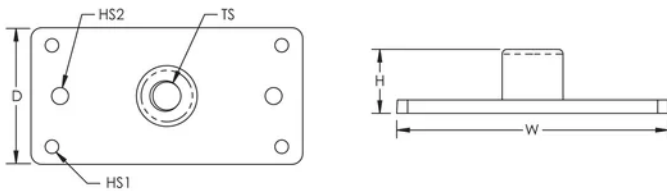

Número de catálogo	Material	Tamaño de rosca (TS)	Tamaño de taladro 1 (HS1)	Tamaño de taladro 2 (HS2)	Fondo (D)	Altura (H)
LPC34038	Cobre	3/8" UNC	5.08 mm	6.35 mm	50.8mm	24.13 mm

Table 2/2

Número de catálogo	Anchura (W)	Peso por unidad	Certificaciones
LPA34058	101.6 mm	0.07 kg	E202878-Combined_CoC, E202878-Combined_CoC
LPA34012	101.6 mm	0.07 kg	E202878-Combined_CoC, E202878-Combined_CoC
LPC34058	101.6 mm	0.24 kg	
LPC34012	101.6 mm	0.24 kg	
LPC34038	101.6 mm	0.24 kg	

DIAGRAMAS

ADVERTENCIA

Los productos nVent deben instalarse y usarse solo como se indica en las hojas de instrucciones y materiales de capacitación del producto nVent. Instruction sheets are available at www.nvent.com and from your nVent customer service representative. La instalación incorrecta, el mal uso, la aplicación incorrecta u otras fallas en el seguimiento completo de las instrucciones y advertencias de nVent pueden causar el mal funcionamiento del producto, daños a la propiedad, lesiones corporales graves y la muerte y/o anular la garantía.

⚠ WARNING: This product can expose you to chemicals including lead, which is known to the State of California to cause cancer and birth defects or other reproductive harm. For more information go to www.P65Warnings.ca.gov.