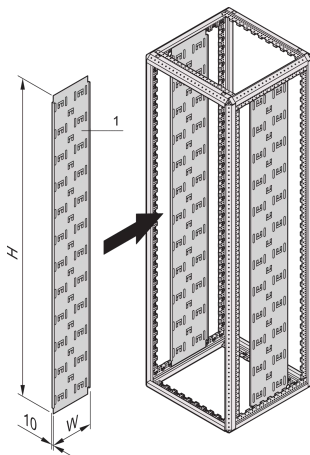

Panel de cable Varistar

Data Solutions

Panel de cable vertical para armarios de pie libre Varistar pulverizados en color gabinete en diferentes anchos.

CERTIFICACIONES

CARACTERÍSTICAS

Para encajar directamente en el marco

Los cables se ensamblan en su lugar con bridas de cable o velcro

ESPECIFICACIONES

Tipo de producto: Gabinete/panel de rack

Material: Acero

Table 1/2

Número de catálogo	Altura del rack	Altura	Anchura	Fondo	Cantidad del paquete	Color