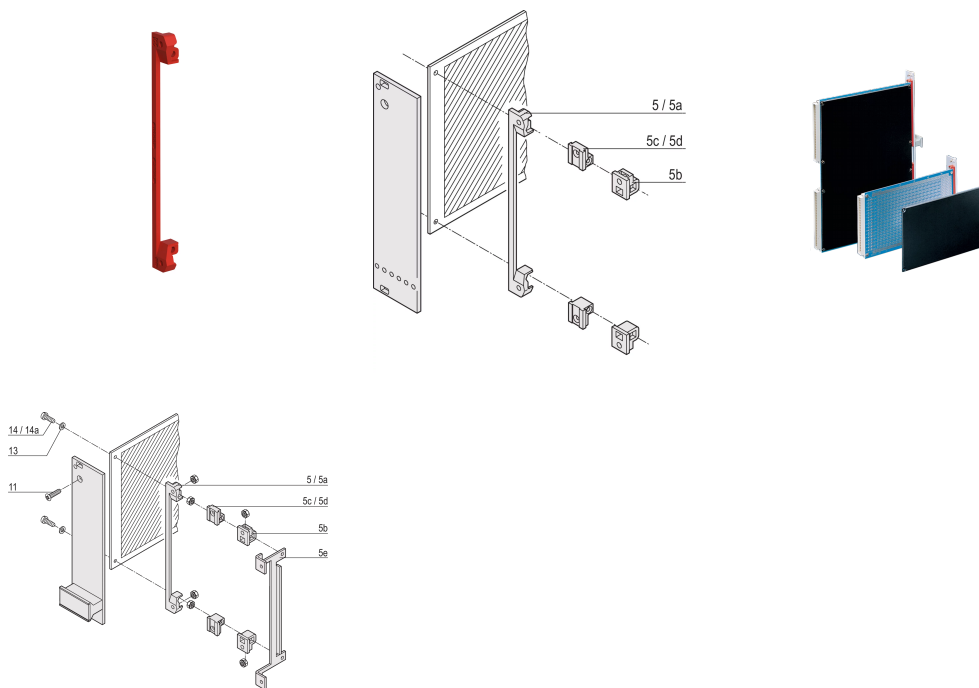

# Soporte de PCB para la fijación del panel frontal / PCB, plástico, rojo

## NÚMERO DE CATÁLOGO

60807-011

Los soportes de soporte de PCB permiten la fijación de una PCB al panel frontal. Disponible en diferentes materiales.

## CARACTERÍSTICAS

Para la fijación de PCB al panel frontal

## ATRIBUTOS DEL PRODUCTO

Material: Tereftalato de polibutileno

Cantidad del paquete: 1

Grado de inflamabilidad: UL® 94V-0

Tipo de producto: Corchete

Tipo: Soporte de PCB

Compatible con: Paneles frontales