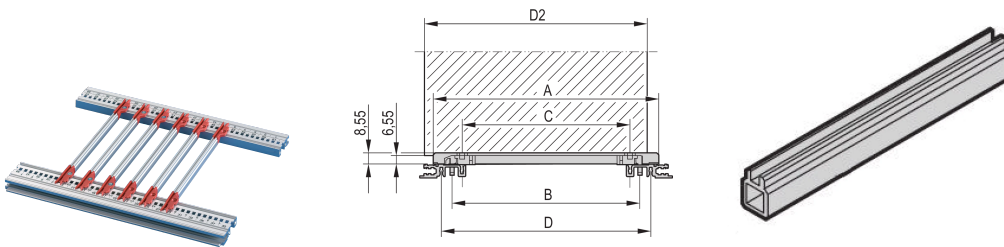

Carril guía Multi Piece, Mid-Piece, Extrusión de Aluminio, 340 mm, 2 mm Ancho del surco, 10 Piezas

NÚMERO DE CATÁLOGO

34560-894

Carril guía de media pieza para carriles guía individuales de varias piezas de extrusión de plástico o aluminio. Adecuado para estándar, Accesorio, 4,4" tipos de PCB y piezas finales con codificación.

CERTIFICACIONES

CARACTERÍSTICAS

Perfil medio para el montaje de rieles de guía para 2 mm de ancho de ranura

se requieren 2 piezas finales de plástico; éstas se empujan a ambos extremos del perfil medio

Los rieles guía se pueden sujetar en rieles horizontales (extrusión AL) o en placas de 1,5 mm de espesor

Temperatura de almacenamiento: A partir de -40 °C ... 130 °C.

ATRIBUTOS DEL PRODUCTO

Tipo de producto: Guía de tren

Familia de productos: EuropacPRO; RatiopacPRO; RatiopacPRO AIRE; CompacPRO; PropacPRO; MultipacPRO; InPac

Tipo: Sección intermedia

Compatible con: Subpistas; Casos; Chasis

Profundidad de la placa: 340mm

Ancho de ranura: 2

Material: Aluminio

Color: Plata

Cantidad del paquete: 1

Acabado: Anodizado