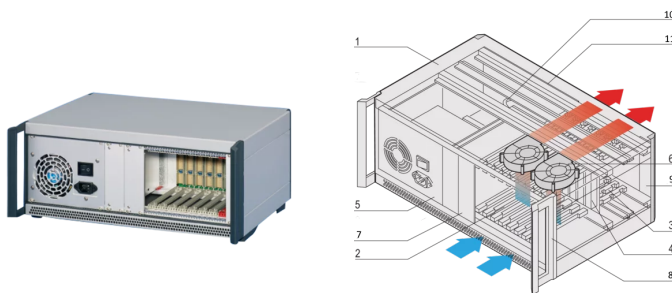

Sistema CPCI con PSU ATX. Escritorio, 4 U, 8 ranuras, 84 HP

NÚMERO DE CATÁLOGO

24579-602

Chasis de escritorio CompactPCI con jaula de tarjeta vertical para ocho placas de 3 U, ocho placas RTM de 3 U y fuente de alimentación ATX incorporada.

CERTIFICACIONES

CARACTERÍSTICAS

De acuerdo con IEC 60297-3-101, -102, -103; IEEE 1101.1, 1101.10/11; plano trasero de acuerdo con PICMG 2,0 rev. 3,0

Sistema con jaula de tarjeta vertical. Formato de la placa frontal: 3 U, 160 mm de profundidad; E/S trasera: 3 U, 80 mm de profundidad

Backplane 8 ranura, 3 U, 32 bits, ranura del sistema derecha; 8 HP de ancho CPU puede ser utilizado

Disipación de calor por dos ventiladores radiales, flujo de aire delantero a trasero

PSU ATX, 300 W

ATRIBUTOS DEL PRODUCTO

Tipo de producto: Sistema

Número de ranuras: 8

Tipo: Escritorio

Tipo de panel posterior: 3 U CompactPCI

Transferencia de datos: 32-bit PCI Bus

Potencia por ranura: 40W

Tensión de entrada de CA: 100 – 240V

Dirección del flujo de aire: De frente a la parte trasera