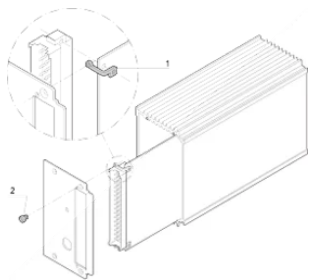

DIAGRAMAS

ADVERTENCIA

Los productos nVent deben instalarse y usarse solo como se indica en las hojas de instrucciones y materiales de capacitación del producto nVent. Instruction sheets are available at www.nvent.com and from your nVent customer service representative. La instalación incorrecta, el mal uso, la aplicación incorrecta u otras fallas en el seguimiento completo de las instrucciones y advertencias de nVent pueden causar el mal funcionamiento del producto, daños a la propiedad, lesiones corporales graves y la muerte y/o anular la garantía.

North America

All locations
+1.763.422.2661
Chat with us:
nvent.com/schroff

Europe

Straubenhardt, Germany
+49.7082.794.0
Betschdorf, France
+33.3.88.90.64.90
Warsaw, Poland
+48.22.209.98.35
Assago, Italy
+39.02.932.7141
Chat with us:
nvent.com/schroff

Asia

Shanghai, China
+86.21.2412.6943
Qingdao, China
+86.532.8771.6101
Singapore
+65.6768.5800
Shin-Yokohama, Japan
+81.45.476.0271
Chat with us:
nvent.com/schroff

Middle East & India

Dubai, United Arab Emirates
+971.4.378.1700
Bangalore, India
+91.80.6715.2001
Istanbul, Turkey
+90.216.250.7374
Chat with us:
nvent.com/schroff

Nuestro gran portafolio de marcas:

CADDY

ERICO

HOFFMAN

ILSCO

SCHROFF

TRACHTE