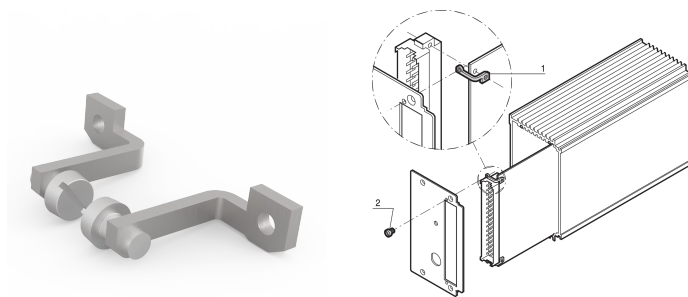

## NÚMERO DE CATÁLOGO

**21101-937**

Soporte de montaje de PCB, para unidad de enchufe tipo marco HF, kit con tornillos de fijación.

## CARACTERÍSTICAS

Kit de montaje para instalar un PCB en una unidad de enchufe HF (superior e inferior)

## ATRIBUTOS DEL PRODUCTO

Tipo de producto: Kit de montaje

Compatible con: Casetes

Material: Acero inoxidable

Anchura (W): 9.8mm

Fondo (D): 13.5mm

Cantidad del paquete: 1

Altura (H): 5.8mm

Tipo de rosca: Métrica