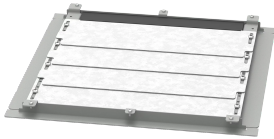

Placa de montaje montada internamente ProLine G2

La placa de montaje montada internamente funciona de forma similar a la placa de la glándula estándar; facilita el paso de cables a un gabinete, al tiempo que mantiene la clasificación ambiental NEMA 12 y mantiene la capacidad de soportar el peso de una persona. Cuando la placa de montaje montada internamente difiere en la instalación. La placa de montaje estándar requiere acceso a la parte inferior del gabinete para fijar la solución, mientras que la placa de montaje montado internamente está fijada a una serie de soportes instalados desde adentro del gabinete. Esta solución es excelente para aplicaciones en las que la capacidad de elevación es limitada, o después de llenar el gabinete cuando el acceso a la parte inferior del gabinete es limitado.

CARACTERÍSTICAS

Ajuste limitado de las placas para reposicionamiento del punto de acceso; juntas adicionales suministradas para crear segundo punto de acceso

Se incluyen soportes y herrajes de instalación

Se usa habitualmente junto con base de pedestal (estándar o totalmente sellada), base móvil, base de transporte o ruedas/niveladores; todos se venden por separado

ESPECIFICACIONES

Espesor: 1.9mm
Acabado: Galvanizado
Código de color: RAL 7035