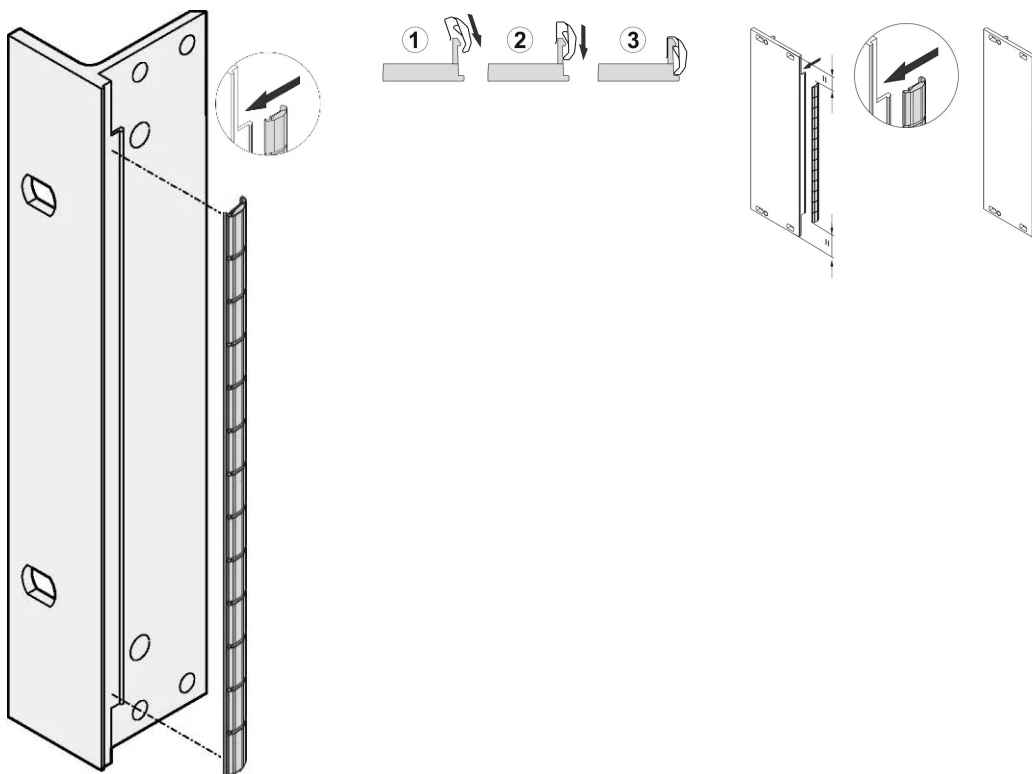

Kit de blindaje de acero inoxidable EMC para panel frontal, para paneles frontales en forma de U, 3 U, 10 piezas

NÚMERO DE CATÁLOGO

21102-105

Las juntas EMC de acero inoxidable se insertan en una ranura en el lado derecho de los paneles frontales en forma de U.

La junta se sujetará en el soporte del panel frontal derecho, el soporte de 19" o el perfil trasero del subrack

CARACTERÍSTICAS

La junta EMC de acero inoxidable para paneles frontales en forma de U de SCHROFF ofrece un excelente rendimiento en cuanto a eficacia de blindaje y un enorme rango de temperatura de -200 a +160°C.

Fácil montaje sujetando la junta en el soporte del panel frontal derecho, el soporte de 19" o el perfil trasero del subrack

Rango de temperatura de -200 a +160°C.

ATRIBUTOS DEL PRODUCTO

Altura del rack: 3U