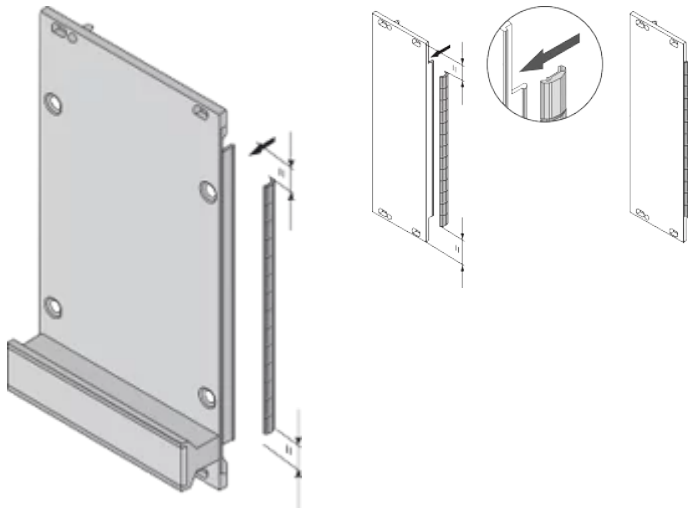

La junta se sujetará en el soporte del panel frontal derecho, el soporte de 19" o el perfil trasero del subrack

CARACTERÍSTICAS

La junta EMC de acero inoxidable para paneles frontales en forma de U de SCHROFF ofrece un excelente rendimiento en cuanto a eficacia de blindaje y un enorme rango de temperatura de -200 a +160°C.

DETALLES ADICIONALES DEL PRODUCTO

Las juntas EMC (inoxidables) son necesarias para proteger los paneles frontales.

DIAGRAMAS

ADVERTENCIA

Los productos nVent deben instalarse y usarse solo como se indica en las hojas de instrucciones y materiales de capacitación del producto nVent. Instruction sheets are available at www.nvent.com and from your nVent customer service representative. La instalación incorrecta, el mal uso, la aplicación incorrecta u otras fallas en el seguimiento completo de las instrucciones y advertencias de nVent pueden causar el mal funcionamiento del producto, daños a la propiedad, lesiones corporales graves y la muerte y/o anular la garantía.