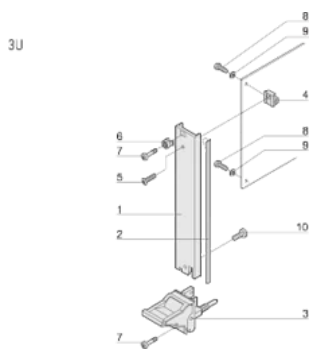

CERTIFICACIONES

CARACTERÍSTICAS

Panel frontal en forma de U para junta textil

Adecuado para fuerzas de inserción y extracción de hasta 700 N (por par)

Habilite la instalación de un microswitch

Permitir la instalación de clavijas de codificación de acuerdo con IEC 60297-3-103/ IEEE 1101,10

ATRIBUTOS DEL PRODUCTO

Ancho del rack: 4HP

Cantidad del paquete: 1

Tipo de mango: IEL

Montaje: Atornillado trasero IO

Tipo de junta EMC: Textil

Acabado frontal: Anodizado

Acabado trasero: Grabado

Bordes tratados: No

De conformidad con: IEC 60297-3-102; IEEE 1101,10; IEC 60297-3-103; IEEE 1101.1/11

Apantallamiento EMC: Sí

Acabado: Anodizado; Pasivado

Altura (H): 128.4mm

Material: Aluminio

Tipo de producto: Panel frontal

Altura del rack: 3U

Tipo: Panel frontal con mango (PIU)

Anchura (W): 20mm

DIAGRAMAS

ADVERTENCIA

Los productos nVent deben instalarse y usarse solo como se indica en las hojas de instrucciones y materiales de capacitación del producto nVent. Instruction sheets are available at www.nvent.com and from your nVent customer service representative. La instalación incorrecta, el mal uso, la aplicación incorrecta u otras fallas en el seguimiento completo de las instrucciones y advertencias de nVent pueden causar el mal funcionamiento del producto, daños a la propiedad, lesiones corporales graves y la muerte y/o anular la garantía.