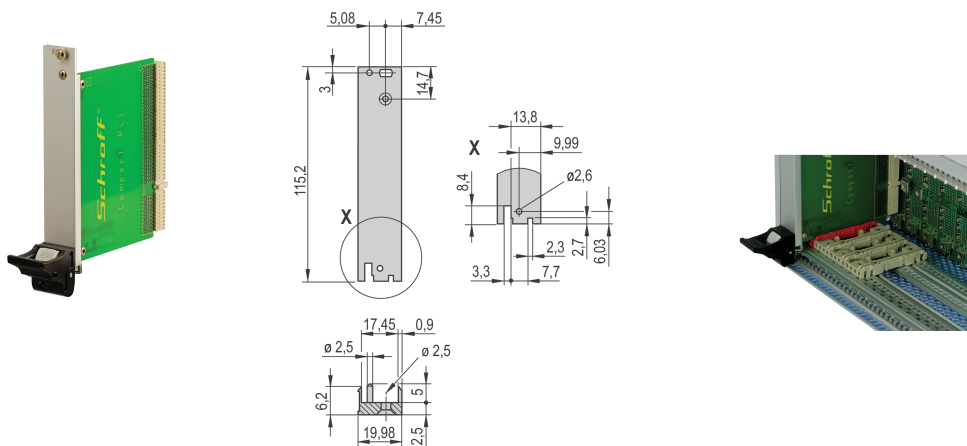

Kit de Unidad Enchufable con Mango IEL para E/S Traseras, Blindado, Negro, 3 U, 4 HP

NÚMERO DE CATÁLOGO

20848-751

Unidad enchufable, con asa de insertor/extractor IEL negra, 3 U, montaje de E/S trasero. El panel frontal en forma de U permite el blindaje con una junta textil.

CERTIFICACIONES

CARACTERÍSTICAS

Panel frontal en forma de U para junta textil

Adecuado para fuerzas de inserción y extracción de hasta 700 N (por par)

Habilite la instalación de un microswitch

Permitir la instalación de clavijas de codificación de acuerdo con IEC 60297-3-103/ IEEE 1101,10

ATRIBUTOS DEL PRODUCTO

Ancho del rack: 4HP

Cantidad del paquete: 1

Tipo de mango: IEL

Montaje: Atornillado trasero IO

Tipo de junta EMC: Textil

Acabado frontal: Anodizado

Acabado trasero: Grabado

Bordes tratados: No

De conformidad con: IEC 60297-3-102; IEEE 1101,10; IEC 60297-3-103; IEEE 1101.1/11

Apantallamiento EMC: Sí

Acabado: Anodizado; Pasivado

Altura (H): 128.4mm

Material: Aluminio

Tipo de producto: Panel frontal