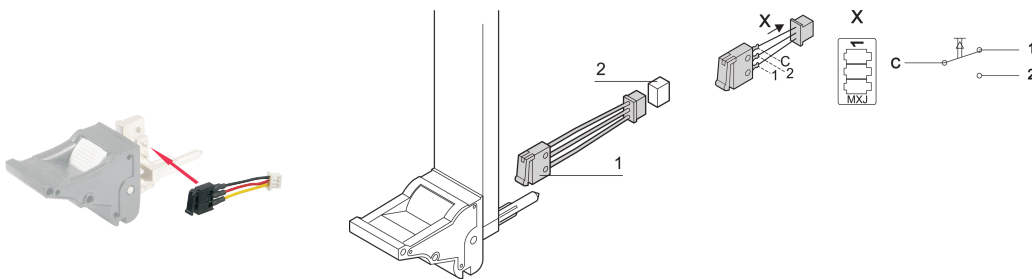

Microinterruptor de unidad enchufable para IEL, manija IET con cable y enchufe

NÚMERO DE CATÁLOGO

20817-606

Micro Switch para IEL o IET mango. El micro interruptor se ajusta también a las versiones offset del mango.

CERTIFICACIONES

CARACTERÍSTICAS

PLÁSTICO, PC, UL 94 V-0

Conectores de acoplamiento adecuados no incluidos en el volumen de suministro

Max. Corriente conmutada 50 mA

Vida electora ≥ 20.000 ciclos de conmutación

Mech. La vida ≥ 20.000 ciclos de conmutación

Molex conector de carcasa

Molex crimp contacto y clip de fijación

ATRIBUTOS DEL PRODUCTO

Tipo de producto: Conmutador

Compatible con: Paneles frontales

Material: Policarbonato

Cantidad del paquete: 10

DETALLES ADICIONALES DEL PRODUCTO

Conector de acoplamiento no incluido en la entrega. Conectores de acoplamiento de Molex por ejemplo 53261-0319, 53048-0310, 53047-0310, 53398-0319, 51047-0300.