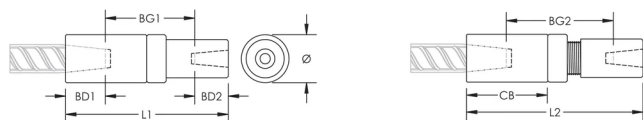

Profundidad de la barra 2 (BD2): 21mm

Espacio de la barra 1 (BG1): 82mm

Espacio de la barra 2 (BG2): 94mm

Cuerpo del acoplador (CB): 80mm

Peso por unidad: 1.32 kg

Diseñado para cumplir: AASHTO;ABNT NBR 8548:1984;ACI 318 Tipo 1 (rendimiento especificado del 125%);ACI 318 Tipo 2 (tracción especificada);ACI 349;ACI 359;AS3600

Cantidad del paquete: 18

DETALLES ADICIONALES DEL PRODUCTO

Bar dimensions and weights listed may vary by region. Coupler sizes not shown may be available by special order. Contact your nVent LENTON representative for more information.

DIAGRAMAS

ADVERTENCIA

Los productos nVent deben instalarse y usarse solo como se indica en las hojas de instrucciones y materiales de capacitación del producto nVent. Instruction sheets are available at www.nvent.com and from your nVent customer service representative. La instalación incorrecta, el mal uso, la aplicación incorrecta u otras fallas en el seguimiento completo de las instrucciones y advertencias de nVent pueden causar el mal funcionamiento del producto, daños a la propiedad, lesiones corporales graves y la muerte y/o anular la garantía.

Norteamérica

+1.800.753.9221

Opción 1: Atención al cliente

Opción 2: Soporte técnico

Europa

Países Bajos:

+31 800-0200135

Francia:

+33 800 901 793

Europa

Alemania:

800 1890272

Otros países:

+31 13 5835404

Asia-Pacífico

Shanghái:

+86 21 2412 1618/19

Sidney:

+61 2 9751 8500

Nuestro gran portafolio de marcas:

CADDY

ERICO

HOFFMAN

ILSCO

SCHROFF

TRACHTE