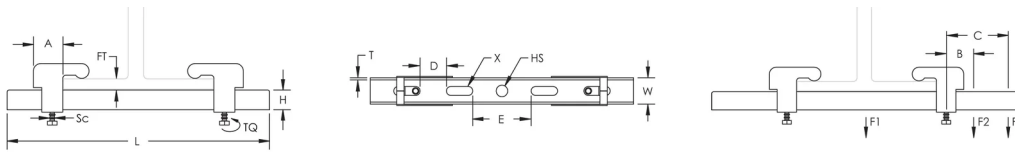

3300EG	570410	13 mm	3700N	490N	390N
3400EG	570420	13 mm	3700N	490N	390N
3500EG	570430	13 mm	3700N	490N	390N
3600EG	570440	13 mm	3700N	490N	390N

Diámetro del tornillo (Sc): 8
X: 10.5 x 25 mm
D: 25 mm
Par de apriete (TQ): 30 N·m
E: 31.5 mm
A: 40 mm
B: 100 mm
C: 150 mm

DIAGRAMAS

ADVERTENCIA

Los productos nVent deben instalarse y usarse solo como se indica en las hojas de instrucciones y materiales de capacitación del producto nVent. Instruction sheets are available at www.nvent.com and from your nVent customer service representative. La instalación incorrecta, el mal uso, la aplicación incorrecta u otras fallas en el seguimiento completo de las instrucciones y advertencias de nVent pueden causar el mal funcionamiento del producto, daños a la propiedad, lesiones corporales graves y la muerte y/o anular la garantía.