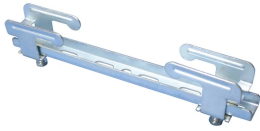

## CARACTERÍSTICAS

Sistema para servicios de peso intermedio

Incluye mordaza y canal en U

## ESPECIFICACIONES

**Acabado:** Electrolgalvanizado

**Material:** Acero

Table 1/2

Número de catálogo	Número de artículo	Longitud (L)	Altura (H)	Anchura (W)	Espesor (T)	Espesor del reborde (FT)
3300EG	570410	300mm	15 mm	30 mm	2.5 mm	15 mm Max
3400EG	570420	400mm	15 mm	30 mm	2.5 mm	15 mm Max
3500EG	570430	500mm	15 mm	30 mm	2.5 mm	15 mm Max
3600EG	570440	600mm	15 mm	30 mm	2.5 mm	15 mm Max