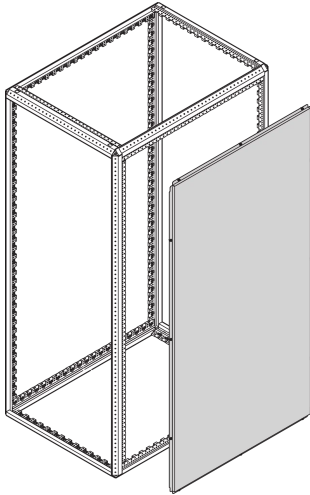

Varistar Side Separación de la Pared

Panel lateral para gabinetes lado a lado reemplazando 2 paneles laterales individuales del gabinete. El panel de separación está montado entre bastidores y es totalmente compatible con todos los paneles de aire.

CERTIFICACIONES

CARACTERÍSTICAS

Evita el acceso no autorizado

Para los gabinetes dispuestos en filas, la pared reemplaza las paredes laterales individuales del gabinete

ESPECIFICACIONES

Acabado:	Aluminio-Zinc plateado
Tipo de producto:	Gabinete/panel de rack
Material:	Acero

Table 1/1

Número de catálogo	Altura del rack	Altura	Fondo	Cantidad del paquete	Tipo	Envío rápido
23130-580	52U	2450mm	1000mm	1	Muro de separación	No

Número de catálogo	Altura del rack	Altura	Fondo	Cantidad del paquete	Tipo	Envío rápido
23130-485	47U	2200mm	1200mm	1	Muro de separación	No
23130-480	42U	2000mm	1000mm	1	Muro de separación	No
23130-508	42U	2000mm	1100mm	1	Muro de separación	No
23130-510	52U	2450mm	1100mm	1	Muro de separación	No
23130-481	42U	2000mm	1200mm	1	Muro de separación	No
23130-581	52U	2450mm	1200mm	1	Muro de separación	No
23130-484	47U	2200mm	1000mm	1	Muro de separación	No
23130-509	47U	2200mm	1100mm	1	Muro de separación	No