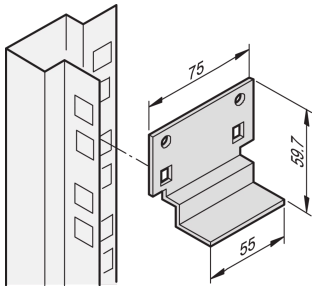

Eurorack Short Slide Rail

Eurorack Short Slide Rail.

CERTIFICACIONES

CARACTERÍSTICAS

Para fijar en monturas deslizantes de 19"

Soporte para chasis pesado de 19"

ESPECIFICACIONES

- Carga estática:** 15kg
Tipo de producto: Carril de deslizamiento
Material: Acero

Table 1/1

Número de catálogo	Cantidad del paquete	Acabado	Longitud	Envío rápido
20118-592	2	Aluminio-Zinc plateado	55mm	No
20118-593	10	Aluminio-Zinc plateado	55mm	No

DETALLES ADICIONALES DEL PRODUCTO

Para la asamblea se requieren 2 pedazos de 19" panel/deslizamiento montajes (por favor pida por separado, vea panel/deslizamiento montaje).