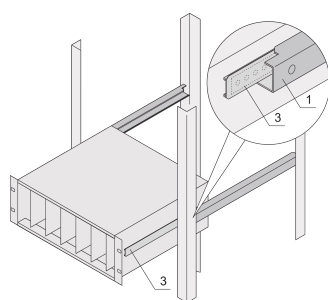

Adaptador de perfil C para subpistas montadas en gabinetes, 235 mm

NÚMERO DE CATÁLOGO

24562-454

El perfil C, montado en el panel lateral del subrack sirve para fijar el subrack en el perfil guía cuando se monta en un gabinete.

CERTIFICACIONES

CARACTERÍSTICAS

El perfil C fija el subrack en el perfil de guía cuando se monta en un gabinete.

ATRIBUTOS DEL PRODUCTO

Fondo: 235mm

Cantidad del paquete: 2

Acabado: Anodizado

Material: Aluminio

Familia de productos: EuropacPRO

Tipo de producto: Diapositiva telescópica

Compatible con: Subpistas

DETALLES ADICIONALES DEL PRODUCTO

Nota: No hay parada final al sacar el subrack.

ADVERTENCIA

Los productos nVent deben instalarse y usarse solo como se indica en las hojas de instrucciones y materiales de capacitación del producto nVent. Instruction sheets are available at www.nvent.com and from your nVent customer service representative. La instalación incorrecta, el mal uso, la aplicación incorrecta u otras fallas en el seguimiento completo de las instrucciones y advertencias de nVent pueden causar el mal funcionamiento del producto, daños a la propiedad, lesiones corporales graves y la muerte y/o anular la garantía.