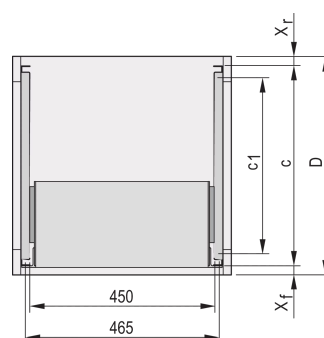

Adaptador de perfil C para subpistas montadas en gabinetes, 235 mm

NÚMERO DE CATÁLOGO

24562-454

El perfil C, montado en el panel lateral del subrack sirve para fijar el subrack en el perfil guía cuando se monta en un gabinete.

CERTIFICACIONES

CARACTERÍSTICAS

El perfil C fija el subrack en el perfil de guía cuando se monta en un gabinete.

ATRIBUTOS DEL PRODUCTO

Fondo: 235mm

Cantidad del paquete: 2

Acabado: Anodizado

Material: Aluminio