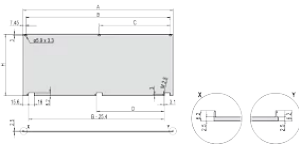

Montaje: Con bisagras, abajo

Tipo de junta EMC: Textil

Acabado frontal: Anodizado

Acabado trasero: Conductivo

Bordes tratados: No

De conformidad con: IEC 60297-3-101; IEEE 1101.1/10

Fondo (D): 2.5mm

Apantallamiento EMC: No (Retrofitable)

Acabado: Anodizado; Pasivado

Altura (H): 261.8mm

Material: Aluminio

Tipo de producto: Panel frontal

Tipo: Panel frontal sin mango

Anchura (W): 426.4mm

DETALLES ADICIONALES DEL PRODUCTO

El panel frontal se puede quitar en posición abierta (> 135°).

DIAGRAMAS

ADVERTENCIA

Los productos nVent deben instalarse y usarse solo como se indica en las hojas de instrucciones y materiales de capacitación del producto nVent. Instruction sheets are available at www.nvent.com and from your nVent customer service representative. La instalación incorrecta, el mal uso, la aplicación incorrecta u otras fallas en el seguimiento completo de las instrucciones y advertencias de nVent pueden causar el mal funcionamiento del producto, daños a la propiedad, lesiones corporales graves y la muerte y/o anular la garantía.