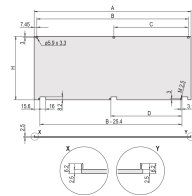

Kit de Panel Frontal, Blindado, Inferior Bisagra, 6 U, 84 HP, 2,5 mm, AL, Anodizado Frontal, Conductor Trasero

NÚMERO DE CATÁLOGO

20848-604

Panel frontal en U-perfil inferior con bisagras para junta textil.