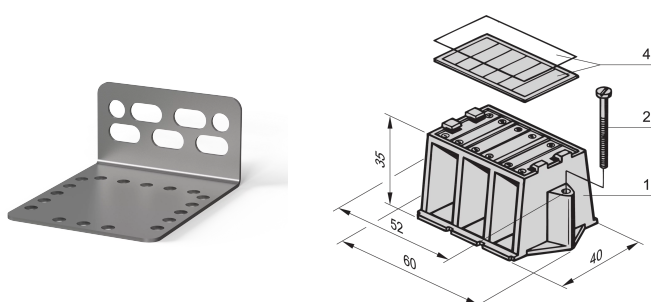

Soporte de montaje, para la asamblea del gabinete para Busbar 1 a 4 polos

NÚMERO DE CATÁLOGO

20100-029

Los soportes de montaje para barras colectoras o módulos Busbar son unidades de montaje aisladas de circuito de carga para rieles de puesta a tierra. Puede haber adaptadores con clasificaciones de corriente asignadas que suministran la corriente de carga a los alimentadores de carga a través de conexiones de cable.

CERTIFICACIONES

CARACTERÍSTICAS

Diferentes versiones de montaje para gabinete de 19"

Para el montaje de la Barra de Busbar con soporte de montaje o con bloque aislante

90° en ángulo

ATRIBUTOS DEL PRODUCTO

Tipo de producto: Corchete

Tipo: Soporte de montaje

Compatible con: Barras de autobús

Material: Acero

Acabado: Aluminio-Zinc plateado

ADVERTENCIA

Los productos nVent deben instalarse y usarse solo como se indica en las hojas de instrucciones y materiales de capacitación del producto nVent. Instruction sheets are available at www.nvent.com and from your nVent customer service representative. La instalación incorrecta, el mal uso, la aplicación incorrecta u otras fallas en el seguimiento completo de las instrucciones y advertencias de nVent pueden causar el mal funcionamiento del producto, daños a la propiedad, lesiones corporales graves y la muerte y/o anular la garantía.