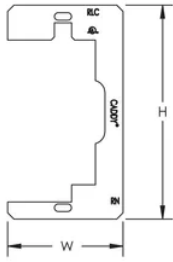

DIAGRAMAS

ADVERTENCIA

Los productos nVent deben instalarse y usarse solo como se indica en las hojas de instrucciones y materiales de capacitación del producto nVent. Instruction sheets are available at www.nvent.com and from your nVent customer service representative. La instalación incorrecta, el mal uso, la aplicación incorrecta u otras fallas en el seguimiento completo de las instrucciones y advertencias de nVent pueden causar el mal funcionamiento del producto, daños a la propiedad, lesiones corporales graves y la muerte y/o anular la garantía.

Norteamérica

+1.800.753.9221

Opción 1: Atención al cliente

Opción 2: Soporte técnico

Europa

Países Bajos:

+31 800-0200135

Francia:

+33 800 901 793

Europa

Alemania:

800 1890272

Otros países:

+31 13 5835404

Asia-Pacífico

Shanghái:

+86 21 2412 1618/19

Sídney:

+61 2 9751 8500

Nuestro gran portafolio de marcas:

CADDY

ERICO

HOFFMAN

ILSCO

SCHROFF

TRACHTE