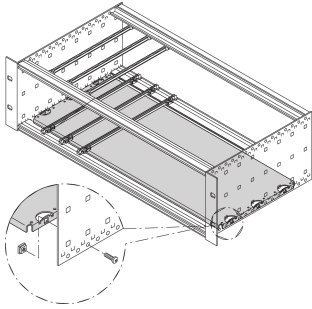

Placa de montaje para caja de 19" y Subrack

Placa de montaje para componentes pesados o conjuntos electrónicos propietarios. Adecuado para RatiopacPRO/-AIR, CompacPRO y EuropacPRO.

Los rieles guía tipo 4,4" Y tipo reforzado no se pueden utilizar en combinación con una placa de montaje. La cubierta superior / inferior que se insertará en la ranura de los rieles horizontales de luz (tipo L) no se puede utilizar en combinación con una placa de montaje.

CERTIFICACIONES

CARACTERÍSTICAS

Para el montaje de componentes pesados

Placa de montaje, ancho completo: La placa de montaje es tan ancha como la caja del suback/sistema y está fijada a los paneles laterales

Placa de montaje, ancho parcial: La placa de montaje de ancho parcial fijada al panel lateral mediante una tira de montaje

La placa del chasis no se puede combinar con las cubiertas superiores / inferiores de EMC

ESPECIFICACIONES

Material:	Aluminio
Tipo de producto:	Placa de montaje
Compatible con:	Subpistas

Table 1/2

Número de catálogo	Ancho del rack	Cantidad del paquete	Fondo	Familia de productos	Anchura	Certificaciones
34562-745	28HP	1	112.5mm	EuropacPRO, RatiopacPRO, CompacPRO	146.88mm	RoHS