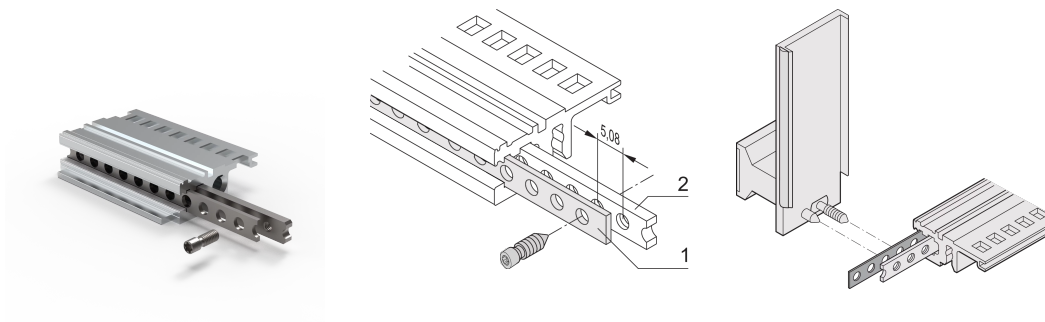

Tira perforada horizontal, 63 HP

NÚMERO DE CATÁLOGO

30845-232

Tira perforada de aluminio de 1 mm para centrar unidades enchufables blindadas.

CERTIFICACIONES

CARACTERÍSTICAS

Para centrar las unidades de plug-in blindadas

ATRIBUTOS DEL PRODUCTO

Ancho del rack: 63HP

Cantidad del paquete: 1

Longitud: 324.92mm

Material: Aluminio

Familia de productos: EuropacPRO; RatiopacPRO; RatiopacPRO AIRE; CompacPRO; PropacPRO; InPac

Tipo de producto: Tira perforada

Compatible con: Subpistas; Casos

Gross Weight: 0.004kg

DETALLES ADICIONALES DEL PRODUCTO

Solo se puede utilizar con doble?T inserto roscado.

Tenga en cuenta que las entregas pueden realizarse en los SPQ indicados (SPQ, por ejemplo, 5 piezas, 10 piezas, 50 piezas, etc.). Diferentes cantidades de pedido (por ejemplo, 2 piezas) se pueden cambiar a la siguiente cantidad de entrega posible = Cantidad de paquete estándar.