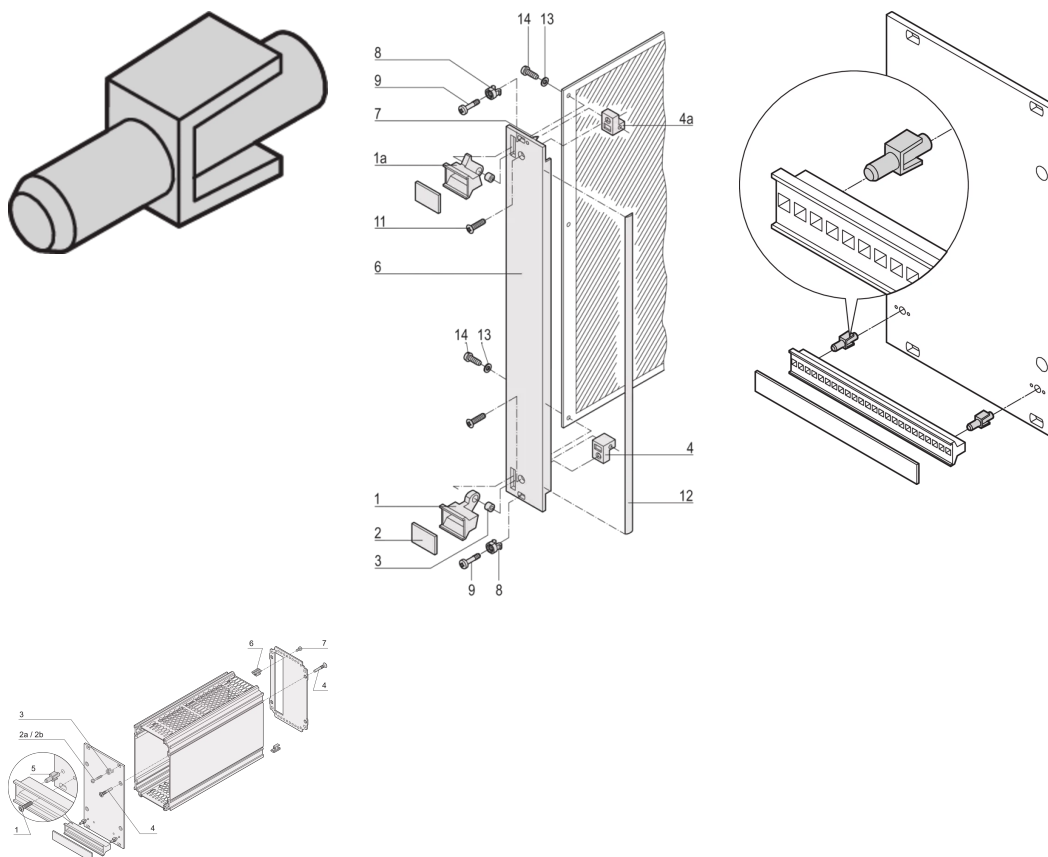

# Clip de fijación para la manija plástica estática

NÚMERO DE CATÁLOGO

21101-239

Clip de fijación Habilite el montaje de un mango trapezoidal de plástico a un panel frontal.

CERTIFICACIONES

CARACTERÍSTICAS

## ATRIBUTOS DEL PRODUCTO

Tipo de producto: Clip

Tipo: Clip

Compatible con: Paneles frontales

Material: Policarbonato

Grado de inflamabilidad: UL® 94V-0

Cantidad del paquete: 100