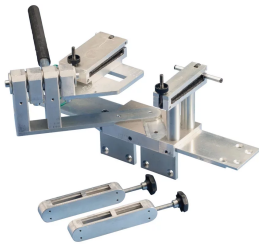

# Kit de herramienta plegadora para principiantes MFF nVent ERIFLEX Flexibar

## CARACTERÍSTICAS

El kit incluye herramienta de plegado, tornillo de banco fijo, raíl y mordazas

Pliega todos los tamaños de nVent ERIFLEX Flexibar sin dañar el aislamiento.

El kit permite realizar plegados con forma de L y forma de Z

Los componentes de herramientas de plegado adicionales permiten realizar plegados en forma de U y plegar piezas largas de nVent ERIFLEX Flexibar

Para reproducir fácilmente muchas formas y tamaños

Reduce significativamente los desperdicios nVent ERIFLEX Flexibar

Limita la manipulación de nVent ERIFLEX Flexibar de gran peso

Configuración fácil y rápida

La herramienta puede transportarse fácilmente al lugar de trabajo o quedar fija en el taller