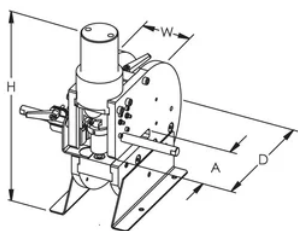

HYDR-BB-PUN	545680	700bar	12.7 mm Max	305mm	470 mm	120 mm

Table 2/2

Número de catálogo	Número de artículo	A	Peso por unidad
HYDR-BB-PUN	545680	130 mm	54 kg

DIAGRAMAS

ADVERTENCIA

Los productos nVent deben instalarse y usarse solo como se indica en las hojas de instrucciones y materiales de capacitación del producto nVent. Instruction sheets are available at www.nvent.com and from your nVent customer service representative. La instalación incorrecta, el mal uso, la aplicación incorrecta u otras fallas en el seguimiento completo de las instrucciones y advertencias de nVent pueden causar el mal funcionamiento del producto, daños a la propiedad, lesiones corporales graves y la muerte y/o anular la garantía.

Norteamérica

+1.800.753.9221

Opción 1: Atención al cliente

Opción 2: Soporte técnico

Europa

Países Bajos:

+31 800-0200135

Francia:

+33 800 901 793

Europa

Alemania:

800 1890272

Otros países:

+31 13 5835404

Asia-Pacífico

Shanghái:

+86 21 2412 1618/19

Sídney:

+61 2 9751 8500

Nuestro gran portafolio de marcas:

CADDY

ERICO

HOFFMAN

ILSCO

SCHROFF

TRACHTE