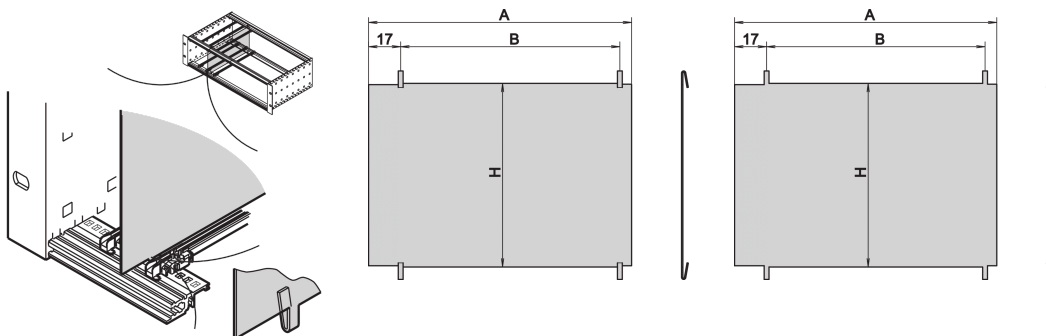

Placa divisora EuropacPRO, 3 U, 220 mm

NÚMERO DE CATÁLOGO

34562-762

La placa divisora permite al usuario crear un área separada dentro de un subrack o caso. La placa se puede cortar en la perforación de los rieles horizontales. Los subracks o cajas tienen que ser desmontadas si la placa va a ser ensamblada.

CERTIFICACIONES

CARACTERÍSTICAS

Se monta mediante recorte en rieles horizontales

Requisito de espacio en el lado del componente: 2,0 mm

El montaje depende del método de juntas (junta de acero inoxidable / textil)

ATRIBUTOS DEL PRODUCTO

Altura del rack: 3U

Cantidad del paquete: 1

Fondo: 220mm

Longitud: 220mm

Material: Acero inoxidable

Familia de productos: EuropacPRO

Tipo de producto: Panel lateral