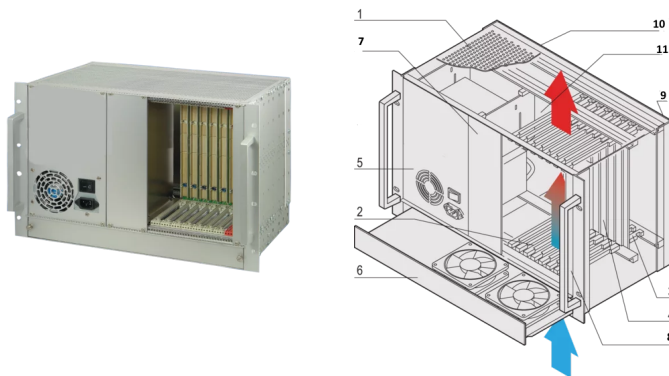

Sistema CPCI con PSU ATX, 7 U, 8 ranuras

NÚMERO DE CATÁLOGO

24579-026

Sistema CompactPCI de 7 U con jaula de tarjeta vertical para ocho placas de 6 U, ocho placas RTM y fuente de alimentación ATX incorporada.

CERTIFICACIONES

CARACTERÍSTICAS

De acuerdo con IEC 60297-3-101, -102, -103; IEEE 1101.1, 1101.10/11; plano trasero de acuerdo con PICMG 2,0 rev. 3,0

Sistema con jaula de tarjeta vertical. Formato de la placa frontal: 6 U, 160 mm de profundidad; E/S trasera: 6 U, 80 mm de profundidad

Backplane 8 ranura, 6 U, 64 bits; ranura del sistema derecha; 8 HP CPU ancho puede ser utilizado

Disipación de calor por la unidad de ventilador de 1 U hot-Swap, de abajo a arriba

PSU ATX, 300 W

ATRIBUTOS DEL PRODUCTO

Tipo de producto: Sistema

Número de ranuras: 8

Tipo: 19" montaje en rack

Tipo de panel posterior: 6 U CompactPCI

Transferencia de datos: 64-bit PCI Bus

Potencia por ranura: 40W

Tensión de entrada de CA: 100 – 240V