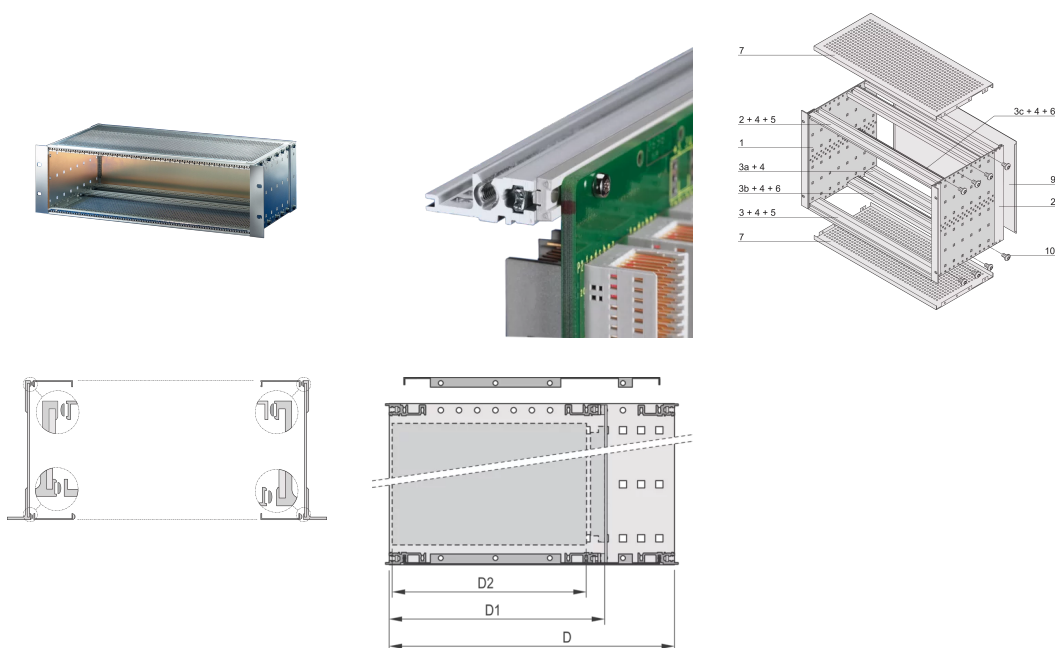

Kit de Subrack EuropacPRO 19" para Backplane, Pesado, Blindado, 6 U, 235 mm

NÚMERO DE CATÁLOGO

24563-472

EMC subrack blindado para montaje en placa trasera, versión pesada con paneles laterales soldados TOX.

CERTIFICACIONES

CARACTERÍSTICAS

Subrack con panel lateral tipo H ("pesado"), 19" soporte está firmemente fijado al panel lateral (tox-frío soldado)

Modificaciones como recortes, diferentes acabados o dimensiones disponibles

Se suministra como paquete plano que ahorra espacio

Construcción de aluminio

Tipo de riel horizontal "Heavy"

Riel horizontal trasero para montaje en plano trasero con tira de aislamiento

EMC de aproximadamente 40 dB a 1 GHz, 30 dB a 2 GHz, suponiendo que el frente esté cubierto con paneles frontales blindados, probando de acuerdo con VG 95373 Parte 15

Altura del rack: 6U

Fondo (D): 235mm

Cantidad del paquete: 1

Para montaje: Plano trasero

Profundidad de la placa: 160mm; 220mm

Tipo de junta EMC: Textil

Tolerancia a impactos y vibraciones: 5g (force)

Mango incluido: No