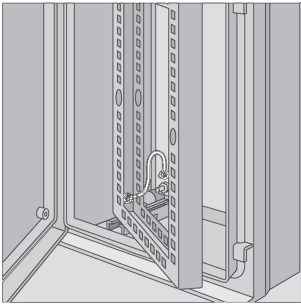

Dispositivo de conexión a tierra Ultrx

El dispositivo de conexión a tierra proporciona un medio para conectar un conductor de conexión a tierra a un panel o marco abatibles Ultrx. Se incluyen todas las instrucciones de instalación y el hardware de montaje.

CARACTERÍSTICAS

Para usar con productos de la serie Ultrx

ESPECIFICACIONES

Table 1/1

Número de catálogo	Número de artículo	Material	Acabado	Color	Espesor	Envío rápido
UUGK	31390	Cobre	Aislado	Verde, Amarillo	2mm	No