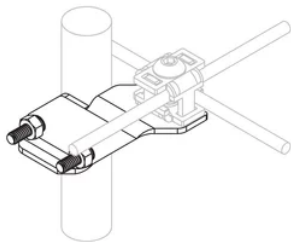

Soporte de montaje de pedestal de conector SRG

CERTIFICACIONES

CARACTERÍSTICAS

Monta el conector SRGC46 a pedestales cuadrados o redondos

Simplifica las instalaciones de reajuste

ESPECIFICACIONES

Table 1/1

Número de catálogo	Número de artículo	Material	Tamaño del pedestal
SRGC46BR	167906	Acero inoxidable 304 (EN 1,4301), Bronze	22 mm Square, 25 mm Round