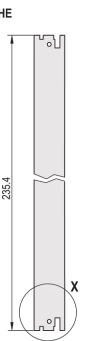

Kit de Unidad Enchufable con Mango IEL, Blindado, Negro, 6 U, 6 HP

NÚMERO DE CATÁLOGO

20848-594

3 HE

6 HE

4 TE

5 TE

Unidad enchufable, con mango de insertor/extractor IEL negro, 6 U, montaje frontal. El panel frontal en forma de U permite el blindaje con una junta textil.

CERTIFICACIONES

CARACTERÍSTICAS

Panel frontal en forma de U para junta textil

Adecuado para fuerzas de inserción y extracción de hasta 700 N (por par)

Habilite la instalación de un microswitch

Permitir la instalación de clavijas de codificación de acuerdo con IEC 60297-3-103/ IEEE 1101,10

ATRIBUTOS DEL PRODUCTO

Ancho del rack: 6HP

Cantidad del paquete: 1

Tipo de mango: IEL

Montaje: Atornillado delantero; Atornillado trasero IO

Tipo de junta EMC: Textil

Acabado frontal: Anodizado

Acabado trasero: Grabado

Bordes tratados: No

De conformidad con: IEC 60297-3-102; IEEE 1101,10; IEC 60297-3-103; IEEE 1101.1/11

Apantallamiento EMC: Sí

Acabado: Anodizado; Pasivado

Altura (H): 261.8mm

Material: Aluminio

Tipo de producto: Panel frontal