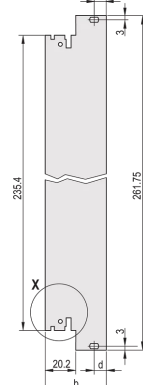

Kit de Unidad Enchufable con Mango IEL, Blindado, Negro, 6 U, 6 HP

NÚMERO DE CATÁLOGO

20848-594

3 HE

6 HE

4 TE

5 TE

Unidad enchufable, con mango de insertor/extractor IEL negro, 6 U, montaje frontal. El panel frontal en forma de U permite el blindaje con una junta textil.

CERTIFICACIONES

CARACTERÍSTICAS

Panel frontal en forma de U para junta textil

Adecuado para fuerzas de inserción y extracción de hasta 700 N (por par)

Habilite la instalación de un microswitch

Permitir la instalación de clavijas de codificación de acuerdo con IEC 60297-3-103/ IEEE 1101,10

ATRIBUTOS DEL PRODUCTO

Ancho del rack: 6HP

Cantidad del paquete: 1

Tipo de mango: IEL

Montaje: Atornillado delantero; Atornillado trasero IO

Tipo de junta EMC: Textil

Acabado frontal: Anodizado

Acabado trasero: Grabado

Bordes tratados: No

De conformidad con: IEC 60297-3-102; IEEE 1101,10; IEC 60297-3-103; IEEE 1101.1/11

Apantallamiento EMC: Sí

Acabado: Anodizado; Pasivado

Altura (H): 261.8mm

Material: Aluminio

Tipo de producto: Panel frontal