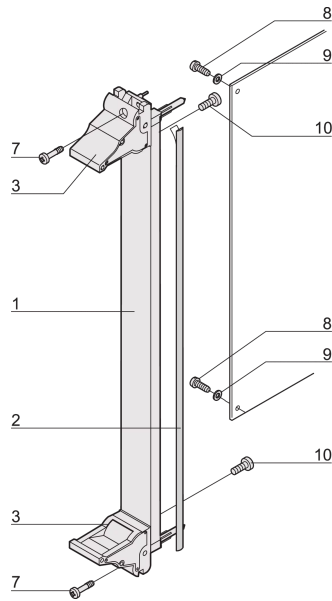

Kit de Unidad Enchufable con Mango IEL, Blindado, Negro, 6 U, 6 HP

NÚMERO DE CATÁLOGO

20848-594

3 HE

6 HE

4 TE

5 TE

Unidad enchufable, con mango de insertor/extractor IEL negro, 6 U, montaje frontal. El panel frontal en forma de U permite el blindaje con una junta textil.

CERTIFICACIONES

CARACTERÍSTICAS

Panel frontal en forma de U para junta textil

Adecuado para fuerzas de inserción y extracción de hasta 700 N (por par)

Habilite la instalación de un microswitch

Permitir la instalación de clavijas de codificación de acuerdo con IEC 60297-3-103/ IEEE 1101,10

ATRIBUTOS DEL PRODUCTO

Ancho del rack: 6HP

Cantidad del paquete: 1

Tipo de mango: IEL

Montaje: Atornillado delantero; Atornillado trasero IO

Tipo de junta EMC: Textil

Acabado frontal: Anodizado

Acabado trasero: Grabado

Bordes tratados: No

De conformidad con: IEC 60297-3-102; IEEE 1101,10; IEC 60297-3-103; IEEE 1101.1/11

Apantallamiento EMC: Sí

Acabado: Anodizado; Pasivado

Altura (H): 261.8mm

Material: Aluminio

Tipo de producto: Panel frontal