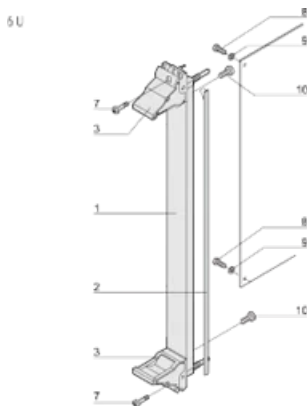

CERTIFICACIONES

CARACTERÍSTICAS

Panel frontal en forma de U para junta textil

Adecuado para fuerzas de inserción y extracción de hasta 700 N (por par)

Habilite la instalación de un microswitch

Permitir la instalación de clavijas de codificación de acuerdo con IEC 60297-3-103/ IEEE 1101,10

ATRIBUTOS DEL PRODUCTO

Ancho del rack: 6HP

Cantidad del paquete: 1

Tipo de mango: IEL

Montaje: Atornillado delantero; Atornillado trasero IO

Tipo de junta EMC: Textil

Acabado frontal: Anodizado

Acabado trasero: Grabado

Bordes tratados: No

De conformidad con: IEC 60297-3-102; IEEE 1101,10; IEC 60297-3-103; IEEE 1101.1/11

Apantallamiento EMC: Sí

Acabado: Anodizado; Pasivado

Altura (H): 261.8mm

Material: Aluminio

Tipo de producto: Panel frontal

Altura del rack: 6U

Tipo: Panel frontal con mango (PIU)

Anchura (W): 30.1mm

DIAGRAMAS

ADVERTENCIA

Los productos nVent deben instalarse y usarse solo como se indica en las hojas de instrucciones y materiales de capacitación del producto nVent. Instruction sheets are available at www.nvent.com and from your nVent customer service