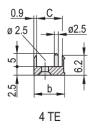

3 HE

6 HE

4 TE

5 TE

Unidad enchufable, con mango de insertor/extractor IEL negro, 6 U, montaje frontal. El panel frontal en forma de U permite el blindaje con una junta textil.

CERTIFICACIONES