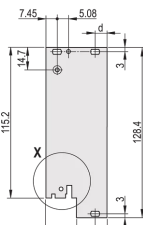

3 HE

6 HE

4 TE

5 TE

Unidad enchufable, con mango de insertor/extractor IEL negro, 6 U, montaje frontal. El panel frontal en forma de U permite el blindaje con una junta textil.

CERTIFICACIONES