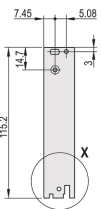

3 HE

6 HE

4 TE

5 TE

Unidad enchufable, con mango de insertor/extractor IEL negro, 6 U, montaje frontal. El panel frontal en forma de U permite el blindaje con una junta textil.

CERTIFICACIONES