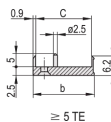

3 HE

6 HE

4 TE

5 TE

Unidad enchufable, con mango de insertor/extractor IEL negro, 6 U, montaje frontal. El panel frontal en forma de U permite el blindaje con una junta textil.

CERTIFICACIONES