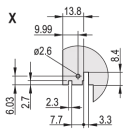

3 HE

6 HE

4 TE

5 TE

Unidad enchufable, con mango de insertor/extractor IEL negro, 6 U, montaje frontal. El panel frontal en forma de U permite el blindaje con una junta textil.

CERTIFICACIONES