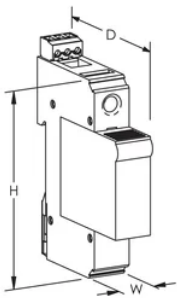

Número de catálogo	DSD1601SR150
Frecuencia	0 - 60 Hz
Modos de protección	Individual
Capacidad de corriente de cortocircuito (SCCR)	25kA
Tecnología	MOV con desconexión térmica
Conexión, maciza	35 mm² Max
Conexión, trenzada	25 mm² Max
Montaje	35 mm top sombrero DIN rail
Material del armario	UL® 94V-0 Termoplástico
Clasificación del armario	IP 20 NEMA®-1
Indicación de estado	Bandera mecánica
Par de apriete del terminal	3.5 N·m Max
Contactos remotos	Sí
Anchura del módulo	1 M
Temperatura	-40 to 80 °C
Fondo (D)	68mm
Altura (H)	90 mm
Anchura (W)	18 mm
Peso por unidad	0.12 kg
De conformidad con	ANSI®/IEEE® C62.41.2-2002 Cat A, Cat B, Cat C ANSI®/IEEE® C62.41.2-2002 Scenario II, Exposure 2, 50 kA 8/20 µs IEC® 61643-1 Clase I, Clase II
Módulo de repuesto	DSD1601SR150M

DIAGRAMAS

ADVERTENCIA

Los productos nVent deben instalarse y usarse solo como se indica en las hojas de instrucciones y materiales de capacitación del producto nVent. Instruction sheets are available at www.nvent.com and from your nVent customer service